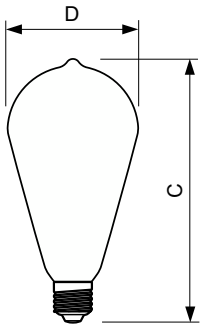

CorePro Glass LED bulbs

Mekanik och armaturhus

Ljuskällans ytbehandling	Klar
Material i lampan	Glas
Lampform	ST64
Nettovikt (styck)	0,048 kg

Användning och godkännande

Energieffektivitetsklass	E
Energiförbrukning kWh/1 000 tim	7 kWh
EPREL-registreringsnummer	1825162
CE-märkning	Ja
EU RoHS-kompatibel	Ja
EyeComfort	Ja
Flimmervärde (PstLM)	1
Stroboskopisk effekt	0,4
Omgivningstemperatur	-20 till +45 °C

Användningsförhållanden

Trådlös teknik	Ej tillämpligt

Produktdata

Beställningsproduktnamn	CorePro LEDBulbND 7-60W E27 ST64 827CL G
Fullständigt produktnamn	CorePro LEDBulbND 7-60W E27 ST64 827CL G
Full EOC	871951434675800
Beskrivning av lokal kod	8296478
Beställningsnummer	929001387692
Materialnummer (12NC)	929001387692
Lokal kod	8296478
Räknare – antal per förpackning	1
EAN/UPC – Produkt/fodral	8719514346758
Räknare – antal förpackningar per kartong	10
EAN/UPC – Hölje	8719514346765

Måttskiss

Product	D	C
CorePro LEDBulbND 7-60W E27 ST64 827CL G	64 mm	140 mm