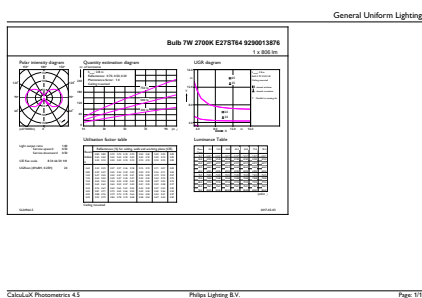

Fotometriska data

General uniform lighting - CorePro LEDBulbND 7-60W E27 ST64 827CL G

Spectral Power Distribution Colour - CorePro LEDBulbND 7-60W E27 ST64 827CL G