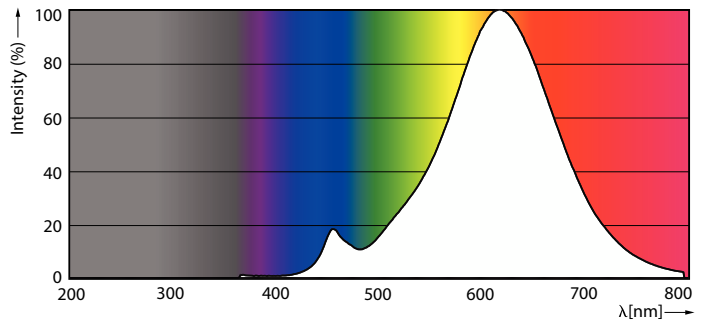

Fotometriska data

General uniform lighting - CorePro LEDBulbND 7-60W E27 ST64 827CL G

Spectral Power Distribution Colour - CorePro LEDBulbND 7-60W E27 ST64 827CL G