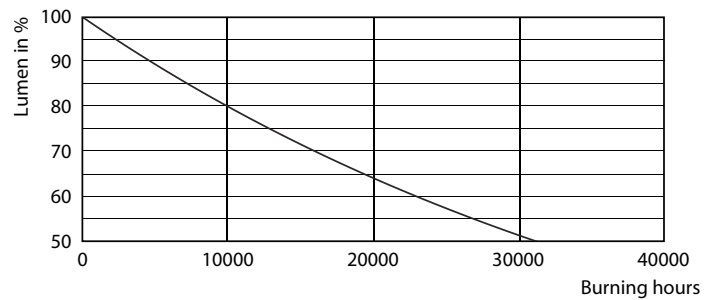

Lumen Maintenance Diagram - CorePro LEDBulbND 7-60W E27 ST64 827CL G