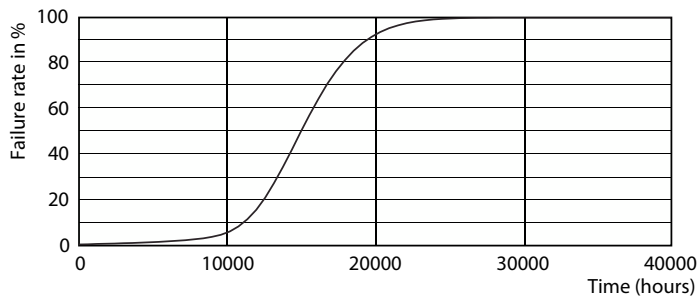

Livslängd

Life Expectancy Diagram