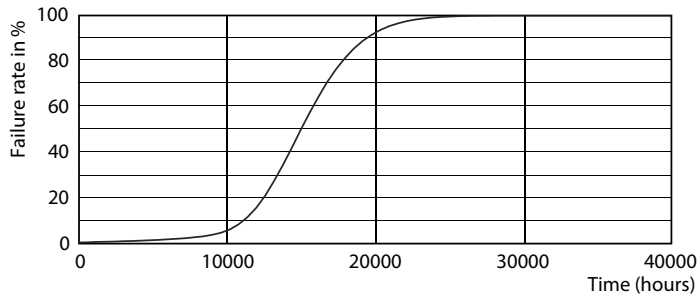

Срок службы

Life Expectancy Diagram