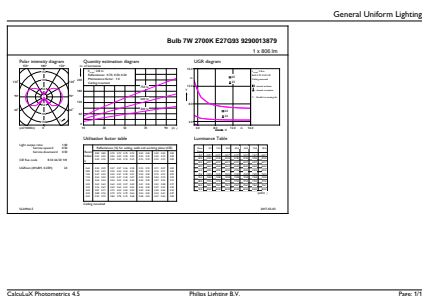

Чертеж размеров

Product	D	C
LED classic 60W G93 E27 WW CL ND RF 1PF4	95 мм	140 мм

Фотометрические данные

General uniform lighting - LED classic 60W G93 E27 WW CL ND 1PF

Spectral Power Distribution Colour - LED classic 60W G93 E27 WW CL ND 1PF