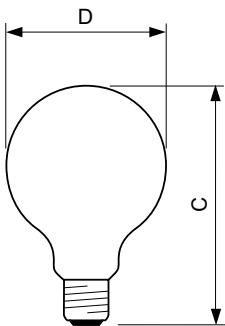

Чертеж размеров

Product	D	C
LED classic 60W G93 E27 WW CL ND RF 1PF4	95 мм	140 мм

Фотометрические данные

General uniform lighting - LED classic 60W G93 E27 WW CL ND 1PF

Spectral Power Distribution Colour - LED classic 60W G93 E27 WW CL ND 1PF