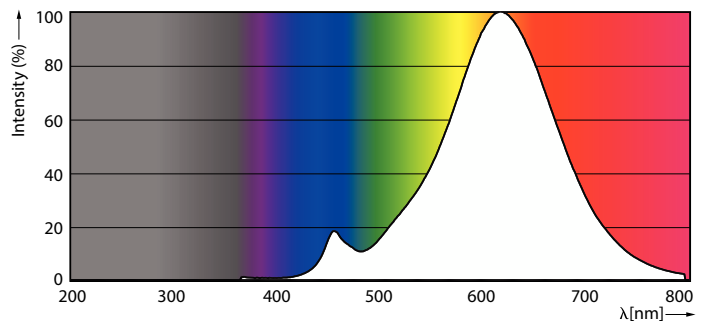

Фотометрические данные

General uniform lighting - LED classic 60W G93 E27 WW CL ND 1PF

Spectral Power Distribution Colour - LED classic 60W G93 E27 WW CL ND 1PF