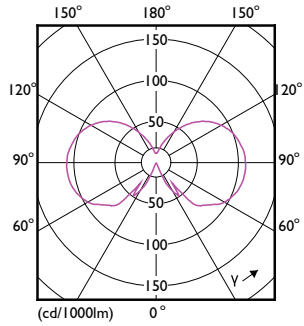

Чертеж размеров

Product	D	C
LED classic 60W G93 E27 WW CL ND RF 1PF4	95 мм	140 мм

Фотометрические данные

General uniform lighting - LED classic 60W G93 E27 WW CL ND 1PF

Spectral Power Distribution Colour - LED classic 60W G93 E27 WW CL ND 1PF

Филаментные светодиодные лампы серии Classic

Фотометрические данные

Light Distribution Diagram - LED classic 60W G93 E27 WW CL ND 1PF

Срок службы

Life Expectancy Diagram

Lumen Maintenance Diagram - LED classic 60W G93 E27 WW CL ND 1PF