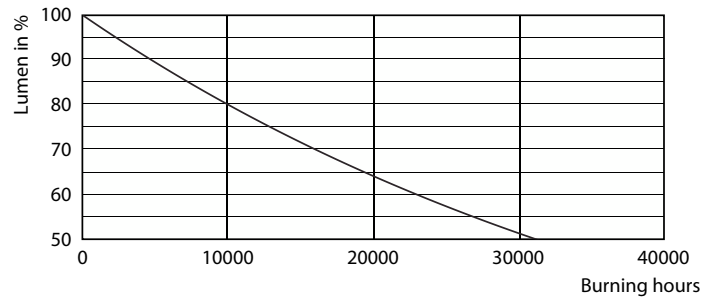

Чертеж размеров

Product	D	C
LED classic 60W G93 E27 WW CL ND RF 1PF4	95 мм	140 мм

Фотометрические данные

General uniform lighting - LED classic 60W G93 E27 WW CL ND 1PF

Spectral Power Distribution Colour - LED classic 60W G93 E27 WW CL ND 1PF

Филаментные светодиодные лампы серии Classic

Фотометрические данные

Light Distribution Diagram - LED classic 60W G93 E27 WW CL ND 1PF

Срок службы

Life Expectancy Diagram

Lumen Maintenance Diagram - LED classic 60W G93 E27 WW CL ND 1PF