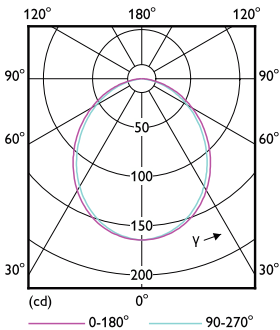

Чертеж размеров

Product	D	C
ESS LEDspot 5W 400lm GU5.3 865 220V	50,5 мм	46,5 мм

Фотометрические данные

Accent Lighting Spots - ESS LEDspot 5W 400lm GU5.3 865 220V

Light Distribution Diagram - ESS LEDspot 5W 400lm GU5.3 865 220V