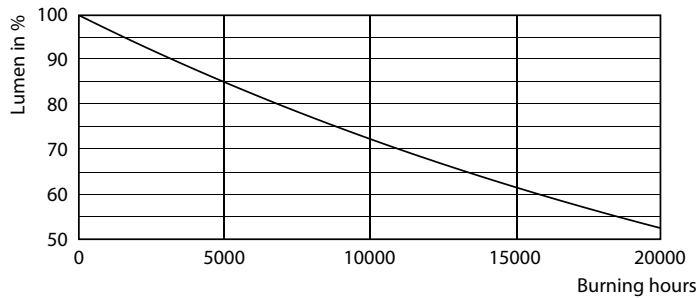

Срок службы

Lumen Maintenance Diagram - ESS LEDspot 5W 400lm GU5.3 865 220V