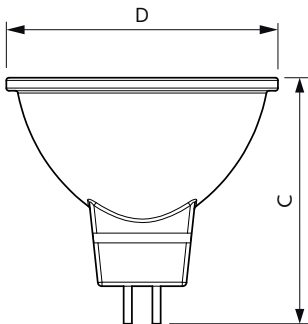

Чертеж размеров

Product	D	C
ESS LEDspot 5W 400lm GU5.3 865 220V	50,5 мм	46,5 мм

Фотометрические данные

Accent Lighting Spots - ESS LEDspot 5W 400lm GU5.3 865 220V

Light Distribution Diagram - ESS LEDspot 5W 400lm GU5.3 865 220V