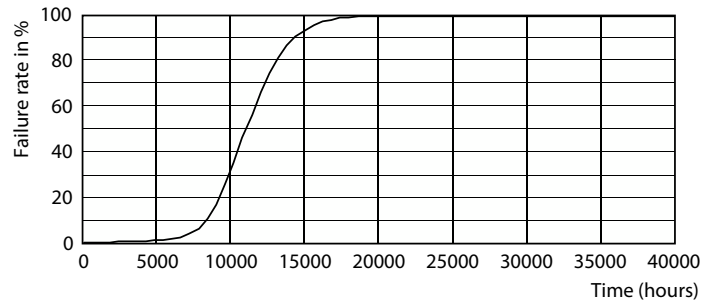

LEDspot ESS 50W GU5.3 MR16 827 12D ND RCA