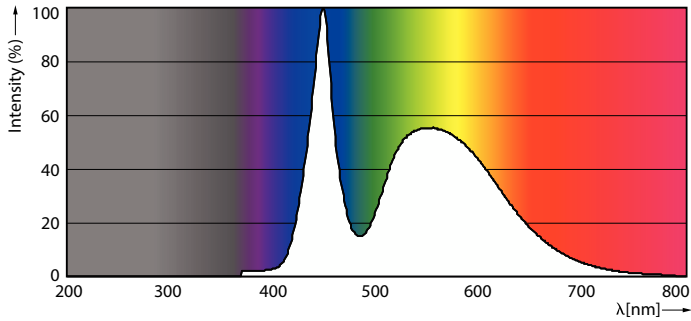

Светодиодная лампа акцентного освещения Essential MR16

Фотометрические данные

Spectral Power Distribution Colour - ESS LEDspot 5W 400lm GU5.3 865 220V