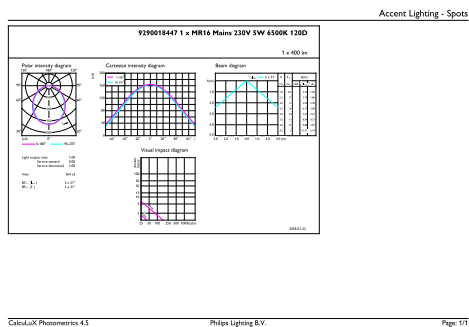

Чертеж размеров

Product	D	C
ESS LEDspot 5W 400lm GU5.3 865 220V	50,5 мм	46,5 мм

Фотометрические данные

Accent Lighting Spots - ESS LEDspot 5W 400lm GU5.3 865 220V

Light Distribution Diagram - ESS LEDspot 5W 400lm GU5.3 865 220V