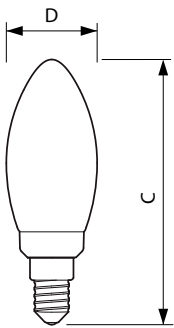

CorePro LED kaars- en kogellampen - Glas

Eigenschappen behuizing en afmetingen

Lampafwerking	Helder
Lampvorm	B35
Nettogewicht (per stuk)	0,014 kg

Keurmerken en classificaties

Energie-efficiëntieklasse	F
Energieverbruik kWh/1.000 uur	5 kWh
EPREL-registratienummer	387402
CE-markering	Ja
Conform EU RoHS-richtlijn	Ja
EyeComfort	Ja
Flikkerwaarde (PstLM)	1
Stroboscoopeffectwaarde (SVM)	0,4

Toepassingsomstandigheden

kan dit worden gebruikt in gesloten armaturen No

Productgegevens

Productnaam voor bestelling	CorePro LEDCandleND4.3-40W E14 827B35CLG
Volledige productnaam	CorePro LEDCandleND4.3-40W E14 827B35CLG
Full EOC	871951434726700
Bestelcode	8719514347267
Materiaalnr. (12NC)	929001889792
Lokale code	34726700
Numerator - Aantal per pak	1
EAN/UPC - product/behuizing	8719514347267
Numerator - Dozen per buitendoos	10
EAN/UPC - Case	8719514347274

Maatschets

Product	D	C
CorePro LEDCandleND4.3-40W E14 827B35CLG	35 mm	97 mm