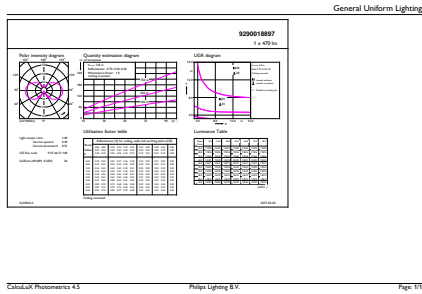

CorePro LED kaars- en kogellampen - Glas

Fotometrische gegevens

General uniform lighting - CorePro LEDCandleND4.3-40W E14 827B35CLG

Levensduur