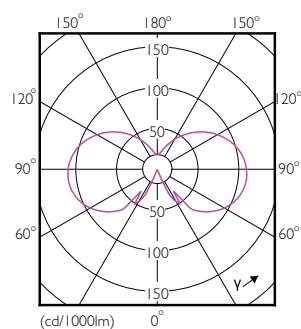

Light Distribution Diagram - CorePro LEDCandleND4.3-40W E14 827B35CLG