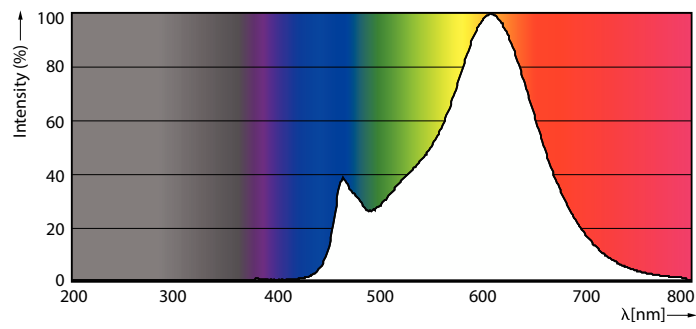

Fotometrische gegevens

Spectral Power Distribution Colour - CorePro LEDCandleND4.3-40W E14 827B35CLG