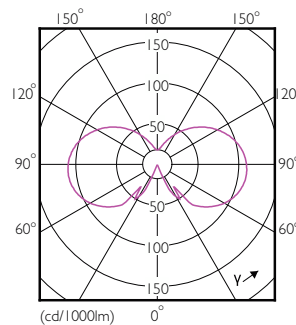

Måttskiss

Product	D	C
CorePro LEDCandleND4.3-40W E14 827B35CLG	35 mm	97 mm

Fotometriska data

Spectral Power Distribution Colour - CorePro LEDCandleND4.3-40W E14 827B35CLG

Light Distribution Diagram - CorePro LEDCandleND4.3-40W E14 827B35CLG