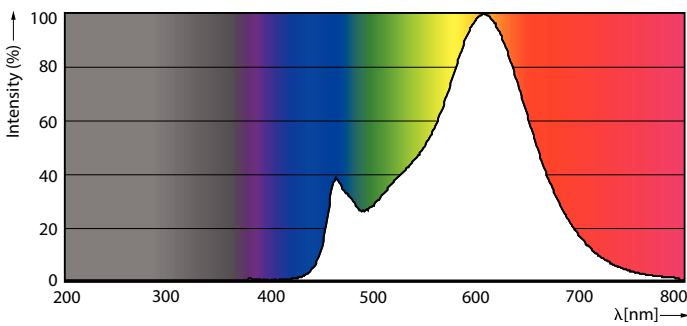

Fotometriska data

Spectral Power Distribution Colour - CorePro LEDCandleND4.3-40W E14 827B35CLG