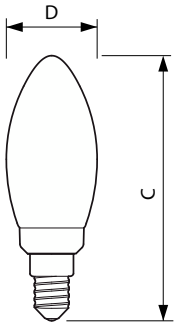

CorePro GLASS LED candles and lusters

Mekanik och armaturhus

Ljuskällans ytbehandling	Klar
Material i lampan	Glas
Lampform	B35
Nettovikt (styck)	0,014 kg

Användning och godkännande

Energieffektivitetsklass	F
Energiförbrukning kWh/1 000 tim	5 kWh
EPREL-registreringsnummer	387402
CE-märkning	Ja
EU RoHS-kompatibel	Ja
EyeComfort	Ja
Flimmervärde (PstLM)	1
Stroboskopisk effekt	0,4
Omgivningstemperatur	-20 till +45 °C

Måttskiss

Product	D	C
CorePro LEDCandleND4.3-40W E14 827B35CLG	35 mm	97 mm

Fotometriska data

Spectral Power Distribution Colour - CorePro LEDCandleND4.3-40W E14 827B35CLG

Light Distribution Diagram - CorePro LEDCandleND4.3-40W E14 827B35CLG