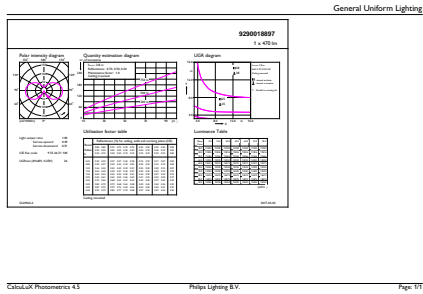

CorePro GLASS LED candles and lusters

Fotometriska data

General uniform lighting - CorePro LEDCandleND4.3-40W E14 827B35CLG

Livslängd