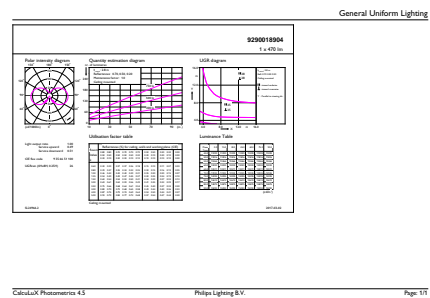

General uniform lighting - CorePro LEDLusterND4.3-40W E14 827P45CLG