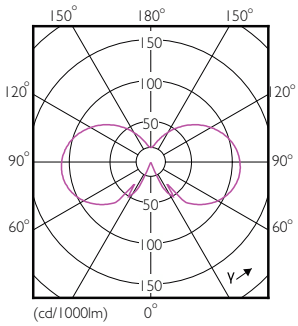

CorePro GLASS LED candles and lusters

Fotometriska data

Light Distribution Diagram - CorePro LEDLusterND4.3-40W E14 827P45CLG