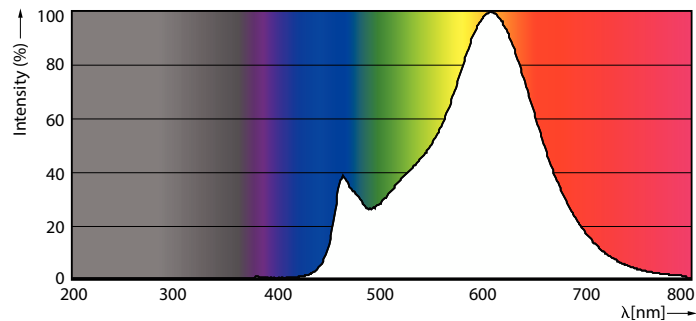

Fotometriska data

Spectral Power Distribution Colour - CorePro LEDLusterND4.3-40W E14 827P45CLG

Trådlös teknik	Ej tillämpligt
Produktdata	
Beställningsproduktnamn	CorePro LEDLusterND4.3-40W E14 827P45CLG
Fullständigt produktnamn	CorePro LEDLusterND4.3-40W E14 827P45CLG
Full EOC	871951434730400
Beskrivning av lokal kod	8296571
Beställningsnummer	929001890492
Materialnummer (12NC)	929001890492
Lokal kod	8296571
Räknare - antal per förpackning	1
EAN/UPC - Produkt/fodral	8719514347304
Räknare - antal förpackningar per kartong	10
EAN/UPC - Hölje	8719514347311

Product	D	C
CorePro LEDLusterND4.3-40W E14 827P45CLG	45 mm	82 mm