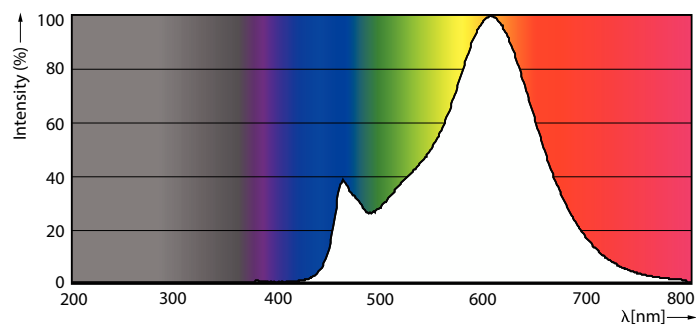

Fotometriska data

Spectral Power Distribution Colour - CorePro LEDLusterND4.3-40W E27 827P45CLG