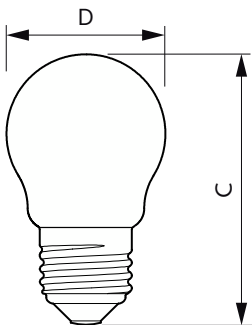

CorePro GLASS LED candles and lusters

Mekanik och armaturhus

Ljuskällans ytbehandling	Klar
Material i lampan	Glas
Lampform	P45
Nettovikt (styck)	0,014 kg

Användning och godkännande

Energieffektivitetsklass	F
Energiförbrukning kWh/1 000 tim	5 kWh
EPREL-registreringsnummer	387410
CE-märkning	Ja
EU RoHS-kompatibel	Ja
EyeComfort	Ja
Flimmervärde (PstLM)	1
Stroboskopisk effekt	0,4
Omgivningstemperatur	-20 till +45 °C

Användningsförhållanden

Trådlös teknik	Ej tillämpligt

Produktdata

Beställningsproduktnamn	CorePro LEDLusterND4.3-40W E27 827P45CLG
Fullständigt produktnamn	CorePro LEDLusterND4.3-40W E27 827P45CLG
Full EOC	871951434732800
Beskrivning av lokal kod	8296574
Beställningsnummer	929001890592
Materialnummer (12NC)	929001890592
Lokal kod	8296574
Räknare – antal per förpackning	1
EAN/UPC - Produkt/fodral	8719514347328
Räknare - antal förpackningar per kartong	10
EAN/UPC - Hölje	8719514347335

Måttskiss

Product	D	C
CorePro LEDLusterND4.3-40W E27 827P45CLG	45 mm	82 mm