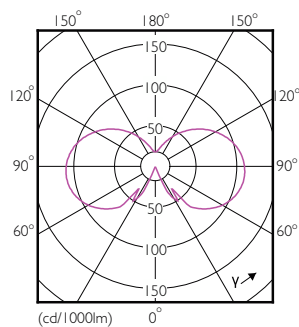

Måttskiss

Product	D	C
CorePro LEDLusterND4.3-40W E27 827P45CLG	45 mm	82 mm

Fotometriska data

Spectral Power Distribution Colour - CorePro LEDLusterND4.3-40W E27 827P45CLG

Light Distribution Diagram - CorePro LEDLusterND4.3-40W E27 827P45CLG