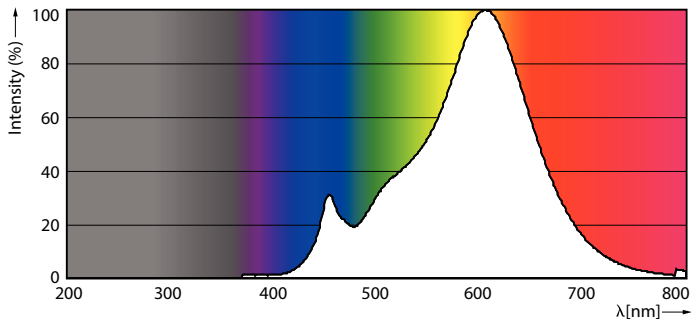

CorePro LEDspot Reflectors

Fotometriska data

Spectral Power Distribution Colour - CoreProLEDspot D 4.3-60W R50 E14 827 36D