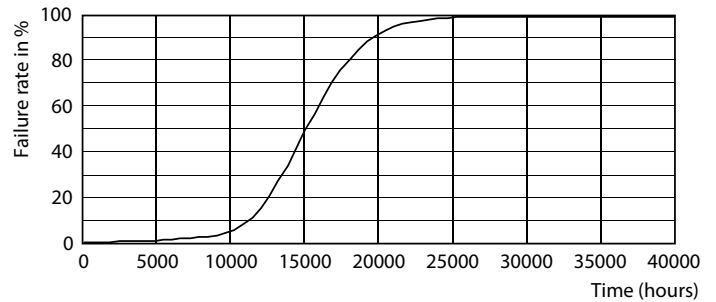

LEDspot CorePro 1.8-30W E14 R39 827 36D ND