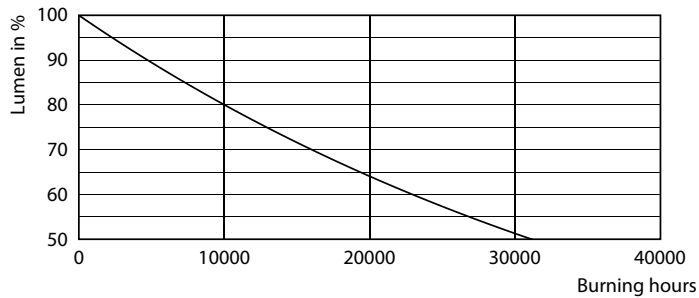

Livslängd

Lumen Maintenance Diagram - CoreProLEDspot D 4.3-60W R50 E14 827 36D