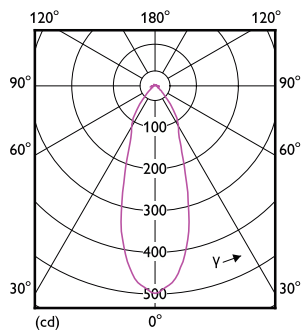

Fotometriska data

Accent Lighting Spots – CoreProLEDspot D 4.3-60W R50 E14 827 36D

Light Distribution Diagram – CoreProLEDspot D 4.3-60W R50 E14 827 36D