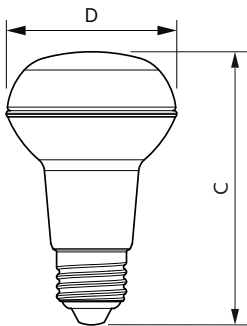

CorePro LEDspot Reflectors

Mekanik och armaturhus

Ljuskällans ytbehandling	Klar
Material i lampan	Glas
Lampform	R63
Nettovikt (styck)	0,094 kg

Användning och godkännande

Energieffektivitetsklass	G
Lämplig för accentbelysning	Ja
Energiförbrukning kWh/1 000 tim	3 kWh
EPREL-registreringsnummer	397643
CE-märkning	Ja
EU RoHS-kompatibel	Ja
EyeComfort	Ja
Flimmervärde (PstLM)	1
Stroboskopisk effekt	0,4
Omgivningstemperatur	-20 till +45 °C

Användningsförhållanden

Trådlös teknik	Ej tillämpligt

Produktdata

Beställningsproduktnamn	CoreProLEDspot ND 3-40W R63 E27 827 36D
Fullständigt produktnamn	CoreProLEDspot ND 3-40W R63 E27 827 36D
Full EOC	871869681179500
Beskrivning av lokal kod	8295218
Beställningsnummer	929001891302
Materialnummer (12NC)	929001891302
Lokal kod	8295218
Räknare – antal per förpackning	1
EAN/UPC - Produkt/fodral	8718696811795
Räknare - antal förpackningar per kartong	6
EAN/UPC - Hölje	8718696811801

Måttskiss

Product	D	C
CoreProLEDspot ND 3-40W R63 E27 827 36D	63 mm	102 mm