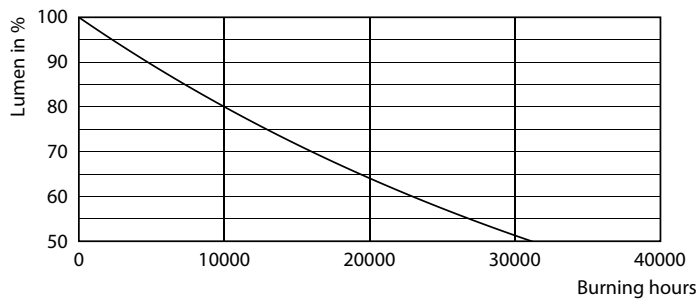

CorePro LEDspot Reflectors

Fotometriska data

Accent Lighting Spots - CoreProLEDspot ND 3-40W R63 E27 827 36D

Livslängd

Lumen Maintenance Diagram - CoreProLEDspot ND 3-40W R63 E27 827 36D