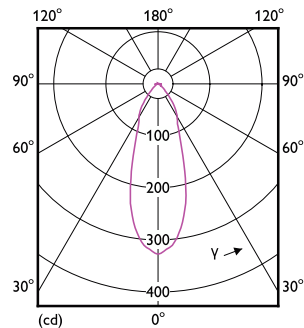

Måttskiss

Product	D	C
CoreProLEDspot ND 3-40W R63 E27 827 36D	63 mm	102 mm

Fotometriska data

Spectral Power Distribution Colour - CoreProLEDspot ND 3-40W R63 E27 827 36D

Light Distribution Diagram - CoreProLEDspot ND 3-40W R63 E27 827 36D