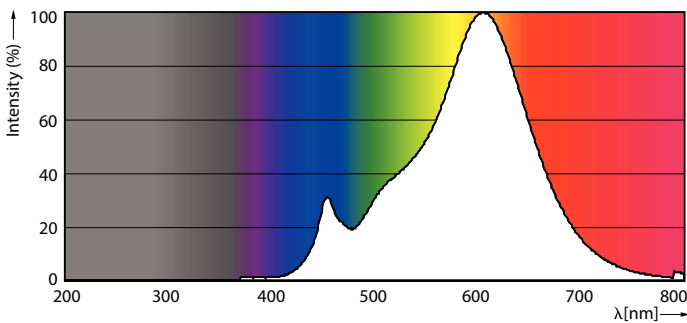

Fotometriska data

Spectral Power Distribution Colour - CoreProLEDspot ND 3-40W R63 E27 827 36D