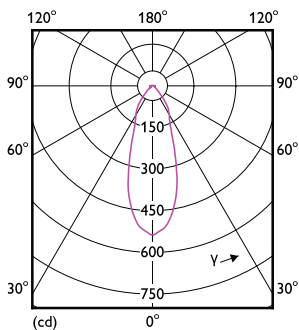

Fotometriska data

Light Distribution Diagram - CoreProLEDspot D 4.5-60W R63 E27 827 36D