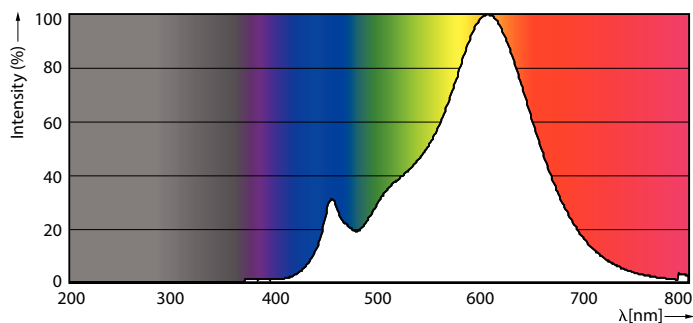

## Fotometriska data

Light Distribution Diagram - CoreProLEDspot D 4.5-60W R63 E27 827 36D

Spectral Power Distribution Colour - CoreProLEDspot D 4.5-60W R63 E27 827 36D