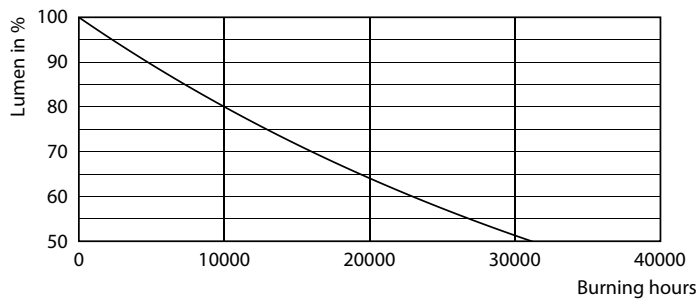

CorePro LEDspot Reflectors

Fotometriska data

Accent Lighting Spots - CoreProLEDspot D 4.5-60W R63 E27 827 36D

Livslängd

Lumen Maintenance Diagram - CoreProLEDspot D 4.5-60W R63 E27 827 36D