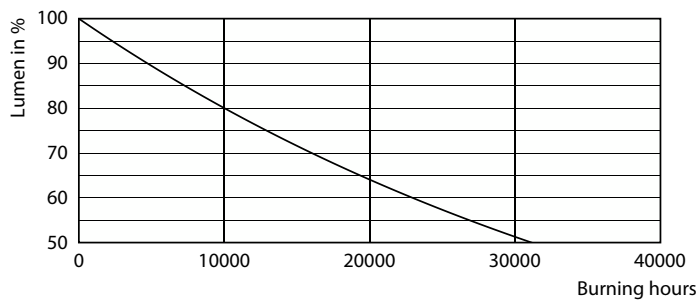

Livslängd

Lumen Maintenance Diagram - CoreProLEDspot ND 8-100W R80 E27 827 36D