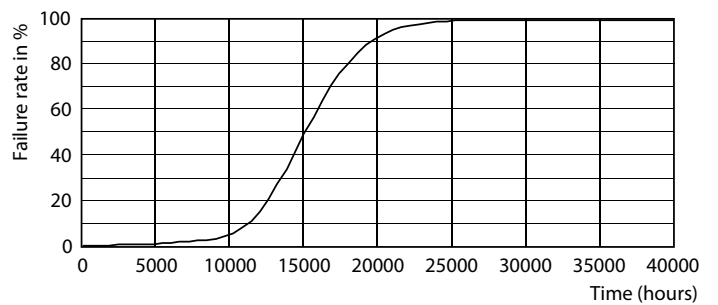

LEDspot CorePro 1.8-30W E14 R39 827 36D ND