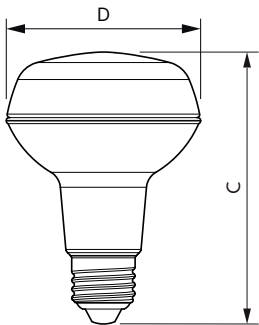

CorePro LEDspot Reflectors

Temperatur	
T-Case max. (nom)	72 °C

Styrenheter och dimring	
Dimbar	Nej

Mekanik och armaturhus	
Ljuskällans ytbehandling	Klar
Material i lampan	Plast
Lampform	R80
Nettovikt (styck)	0,144 kg

Användning och godkännande	
Energieffektivitetsklass	F
Lämplig för accentbelysning	Ja
Energiförbrukning kWh/1 000 tim	8 kWh
EPREL-registreringsnummer	397646
CE-märkning	Ja
EU RoHS-kompatibel	Ja
EyeComfort	Ja
Flimmervärde (PstLM)	1
Stroboskopisk effekt	0,4

Omgivningstemperatur	-20 till +45 °C

Användningsförhållanden	
kan den användas i slutna armaturer	No
Trådlös teknik	Ej tillämpligt

Produktdata	
Beställningsproduktnamn	CoreProLEDspot ND 8-100W R80 E27 827 36D
Fullständigt produktnamn	CoreProLEDspot ND 8-100W R80 E27 827 36D
Full EOC	871869681185600
Beskrivning av lokal kod	8292246
Beställningsnummer	929001891602
Materialnummer (12NC)	929001891602
Lokal kod	8292246
Räknare - antal per förpackning	1
EAN/UPC - Produkt/fodral	8718696811856
Räknare - antal förpackningar per kartong	6
EAN/UPC - Hölje	8718696811863

Måttskiss

Product	D	C
CoreProLEDspot ND 8-100W R80 E27 827 36D	80 mm	112 mm