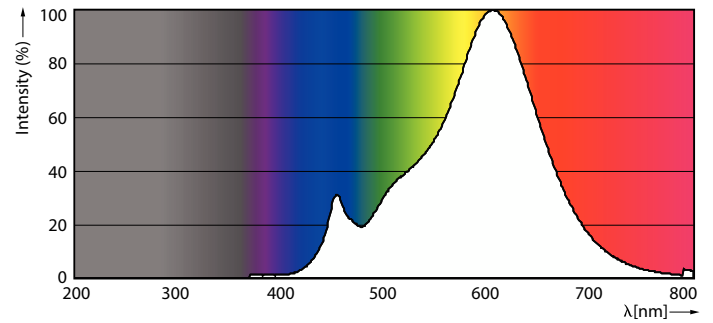

Spectral Power Distribution Colour - CoreProLEDspot ND 8-100W R80 E27 827 36D

Accent Lighting Spots - CoreProLEDspot ND 8-100W R80 E27 827 36D