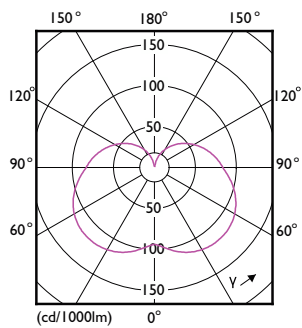

Användningsförhållanden

Trådlös teknik	Ej tillämpligt
----------------	----------------

Produktdata

Beställningsproduktnamn	CorePro LED Stick 7.5-60W E27 3CT 840
Fullständigt produktnamn	CorePro LED Stick 7.5-60W E27 3CT 840
Full EOC	872016917926400
Beskrivning av lokal kod	8298383
Beställningsnummer	929001901202
Materialnummer (12NC)	929001901202
Lokal kod	8298383
Räknare – antal per förpackning	3
EAN/UPC - Produkt/fodral	8720169179264
Räknare - antal förpackningar per kartong	4
EAN/UPC - Hölje	8720169179271

Måttskiss

Product	D	C
CorePro LED Stick 7.5-60W E27 3CT 840	37,2 mm	114,3 mm

Fotometriska data

Light Distribution Diagram - CorePro LED Stick 7.5-60W E27 3CT 840

Spectral Power Distribution Colour - CorePro LED Stick 7.5-60W E27 3CT 840