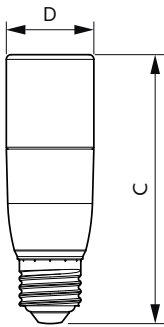

CorePro Plastic LED-ljuskällor

Mekanik och armaturhus

Ljuskällans ytbehandling	Frostad
Material i lampan	Plast
Lampform	Stav
Nettovikt (styck)	0,037 kg

Användning och godkännande

Energieffektivitetsklass	F
Energiförbrukning kWh/1 000 tim	8 kWh
EPREL-registreringsnummer	1367323
CE-märkning	Ja
EU RoHS-kompatibel	Ja
EyeComfort	Ja
Flimmervärde (PstLM)	1
Stroboskopisk effekt	0,4
Omgivningstemperatur	-20 °C till +45 °C

Måttskiss

Product	D	C
CorePro LED Stick 7.5-60W E27 3CT 840	37,2 mm	114,3 mm

Fotometriska data

Light Distribution Diagram - CorePro LED Stick 7.5-60W E27 3CT 840

Spectral Power Distribution Colour - CorePro LED Stick 7.5-60W E27 3CT 840