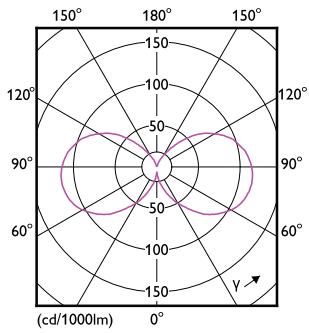

Données techniques sur l'éclairage	
Code de couleur	Red
Angle du faisceau (nom.)	330 °
Désignation de couleur	Rouge
Llmf à la fin de la durée nominale (nom.)	70 %

Fonctionnement et électricité	
Line Frequency	60 Hz
Fréquence d'entrée	60 Hz
Consommation	4 W
Courant de la lampe (nom.)	55 mA
Équivalent de puissance	40 W
Temps d'allumage (nom.)	0,5 s
Temps de réchauffement à 60 % du rendement lumineux	0,5 s
Facteur de puissance (fraction)	0.40

Ampoules DEL de fête

Nom complet du produit	4A19/PER/RED/G/E26/ND 4/1PF
EAN/CUP – Boîte	50046677568837
EAN/UPC - Product/Case	046677568832

Schéma dimensionnel

Product	D	C
4A19/PER/RED/G/E26/ND 4/1PF	60 mm	106 mm

Données photométriques

Light Distribution Diagram - 4A19/PER/RED/G/E26/ND 4/1PF

General uniform lighting - 4A19/PER/RED/G/E26/ND 4/1PF

Durée de vie

Life Expectancy Diagram - 4A19/PER/RED/G/E26/ND 4/1PF

Lumen Maintenance Diagram - 4A19/PER/RED/G/E26/ND 4/1PF