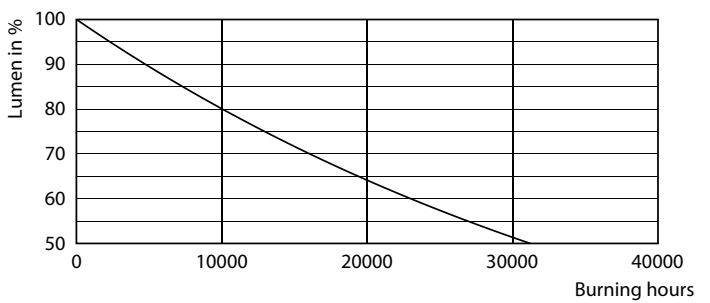

Durée de vie

Life Expectancy Diagram - 4A19/PER/RED/G/E26/ND 4/1PF

Lumen Maintenance Diagram - 4A19/PER/RED/G/E26/ND 4/1PF