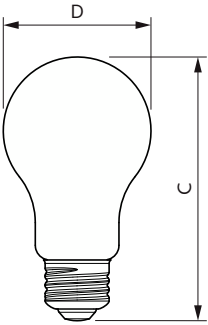

Données du produit

Renseignements généraux	
Culot-Base	E26 [Single Contact Medium Screw]
Durée de vie nominale	15 000 h
Cycle de commutation	20 000
Durée de vie nominale (heures)	15 000 h
Lighting Technology	LED
Conformes aux directives EU RoHS.	Oui

Données techniques sur l'éclairage	
Code de couleur	Red
Angle du faisceau (nom.)	330 °
Désignation de couleur	Rouge
Llmf à la fin de la durée nominale (nom.)	70 %

Fonctionnement et électricité	
Line Frequency	60 Hz
Fréquence d'entrée	60 Hz
Consommation	4 W
Courant de la lampe (nom.)	55 mA
Équivalent de puissance	40 W
Temps d'allumage (nom.)	0,5 s
Temps de réchauffement à 60 % du rendement lumineux	0,5 s
Facteur de puissance (fraction)	0.40

Tension (nom.)	120 V
----------------	-------

Température	
Plage de température ambiante	-20 °C à 45 °C
T boîtier maximum (nom.)	125 °C

Commandes et gradation	
Intensité variable	Non

Mécanique et boîtier	
Fini des ampoules	Rouge
Matériau de l'ampoule	Verre
Forme de l'ampoule	A19 [A 19 mm]

Ampoules DEL de fête

Nom complet du produit	4A19/PER/RED/G/E26/ND 4/1PF
EAN/CUP – Boîte	50046677568837
EAN/UPC - Product/Case	046677568832

Schéma dimensionnel

Product	D	C
4A19/PER/RED/G/E26/ND 4/1PF	60 mm	106 mm