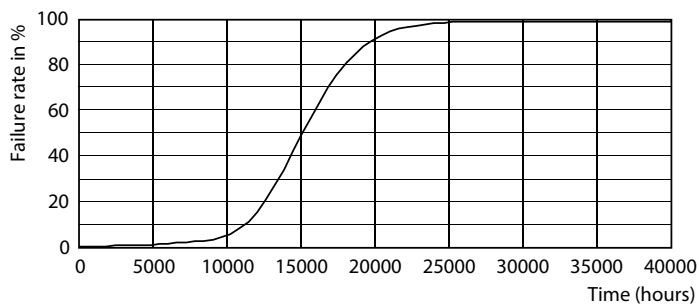

Durée de vie

Life Expectancy Diagram - 4A19/PER/RED/G/E26/ND 4/1PF

Lumen Maintenance Diagram - 4A19/PER/RED/G/E26/ND 4/1PF