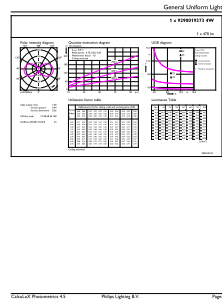

Données techniques sur l'éclairage	
Code de couleur	Red
Angle du faisceau (nom.)	330 °
Désignation de couleur	Rouge
Llmf à la fin de la durée nominale (nom.)	70 %

Fonctionnement et électricité	
Line Frequency	60 Hz
Fréquence d'entrée	60 Hz
Consommation	4 W
Courant de la lampe (nom.)	55 mA
Équivalent de puissance	40 W
Temps d'allumage (nom.)	0,5 s
Temps de réchauffement à 60 % du rendement lumineux	0,5 s
Facteur de puissance (fraction)	0.40

Ampoules DEL de fête

Nom complet du produit	4A19/PER/RED/G/E26/ND 4/1PF
EAN/CUP – Boîte	50046677568837
EAN/UPC - Product/Case	046677568832

Schéma dimensionnel

Product	D	C
4A19/PER/RED/G/E26/ND 4/1PF	60 mm	106 mm

Données photométriques

Light Distribution Diagram - 4A19/PER/RED/G/E26/ND 4/1PF

General uniform lighting - 4A19/PER/RED/G/E26/ND 4/1PF

Durée de vie

Life Expectancy Diagram - 4A19/PER/RED/G/E26/ND 4/1PF

Lumen Maintenance Diagram - 4A19/PER/RED/G/E26/ND 4/1PF