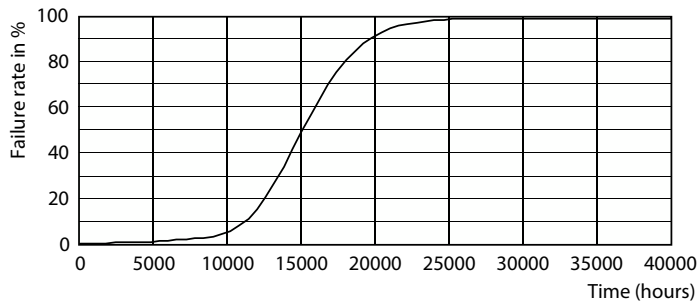

Lifetime

Life Expectancy Diagram - 4A19/PER/YELLOW/G/E26/ND 4/1PF

Lumen Maintenance Diagram - 4A19/PER/YELLOW/G/E26/ND 4/1PF