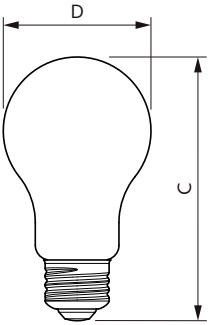

Voltaje (nominal)	
Voltaje (nominal)	120 V

Temperatura	
Rango de temperatura ambiente	-20 °C a 45 °C
T° estuche máxima (nominal)	125 °C

Controles y atenuación	
Regulable	No

Mecánica y carcasa	
Acabado de la luz	Amarillo
Material del foco	Cristal
Forma del foco	A19 [A 19 mm]

Aprobación y aplicación	
EyeComfort	Sí

Información del producto	
Nombre del producto del pedido	4A19/PER/YELLOW/G/E26/ND 4/1PF
EAN/UPC: producto	046677568856
Código del pedido	929001937253
Numerador SAP: cantidad por paquete	1
Numerador: paquetes por caja externa	4
N.º de material (12NC)	929001937253

## Plano de dimensiones

Product	D	C
4A19/PER/YELLOW/G/E26/ND 4/1PF	60 mm	106 mm