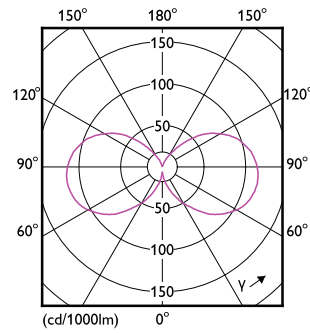

General uniform lighting - 4A19/PER/YELLOW/G/E26/ND 4/1PF

Light Distribution Diagram - 4A19/PER/YELLOW/G/E26/ND 4/1PF