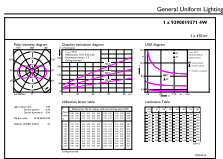

Datos fotométricos

General uniform lighting - 4A19/PER/YELLOW/G/E26/ND 4/1PF

Light Distribution Diagram - 4A19/PER/YELLOW/G/E26/ND 4/1PF