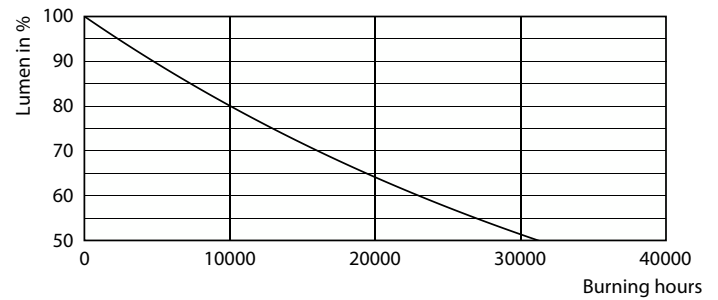

Lifetime

Life Expectancy Diagram - 4A19/PER/YELLOW/G/E26/ND 4/1PF

Lumen Maintenance Diagram - 4A19/PER/YELLOW/G/E26/ND 4/1PF