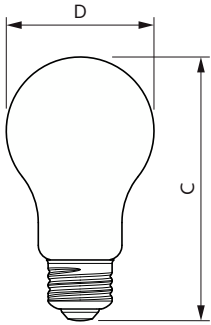

### Datos del producto

Información general		Voltaje (nominal)	
Tapa-base	E26 [Single Contact Medium Screw]	120 V	
Vida útil nominal	15,000 hora(s)	Temperatura	
Ciclo del interruptor	20,000	Rango de temperatura ambiente	-20 °C a 45 °C
Vida útil promedio (horas)	15,000 hora(s)	T° estuche máxima (nominal)	125 °C
Lighting Technology	LED	Controles y atenuación	
Cumple con el reglamento RoHS de la UE	Sí	Regulable	No
Información técnica sobre la luz		Mecánica y carcasa	
Código de color	Green	Acabado de la luz	Verde
Ángulo de haz (nominal)	330 °	Material del foco	Cristal
Designación de color	Verde	Forma del foco	A19 [A 19 mm]
LLMF al final de la vida útil nominal (nominal)	70 %	Aprobación y aplicación	
Operación y aspectos eléctricos		EyeComfort	Sí
Frecuencia de línea	60 Hz	Información del producto	
Frecuencia de entrada	60 Hz	Nombre del producto del pedido	4A19/PER/GREEN/G/E26/ND 4/1PF
Consumo de energía	4 W	EAN/UPC: producto	046677568870
Corriente de la lámpara (nominal)	55 mA	Código del pedido	929001937453
Equivalente en potencia en vatios	40 W	Numerador SAP: cantidad por paquete	1
Tiempo de inicio (nominal)	0.5 s	Numerador: paquetes por caja externa	4
Tiempo de calentamiento de hasta un 60 % de luz	0.5 s	N.º de material (12NC)	929001937453
Factor de potencia (fracción)	0.40		

## Plano de dimensiones

Product	D	C
4A19/PER/GREEN/G/E26/ND 4/1PF	60 mm	106 mm