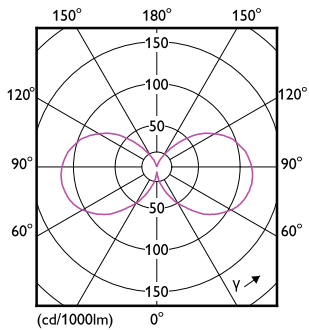

Datos fotométricos

Light Distribution Diagram - 4A19/PER/GREEN/G/E26/ND 4/1PF