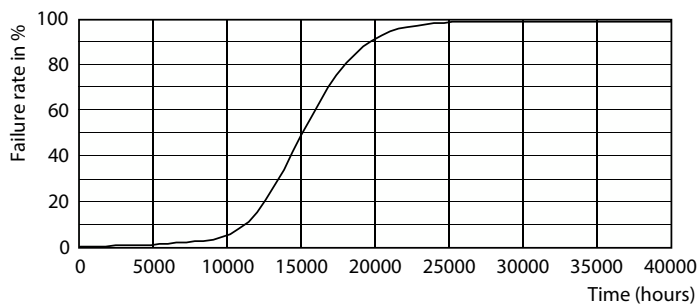

Lifetime

Life Expectancy Diagram - 4A19/PER/GREEN/G/E26/ND 4/1PF

Lumen Maintenance Diagram - 4A19/PER/GREEN/G/E26/ND 4/1PF