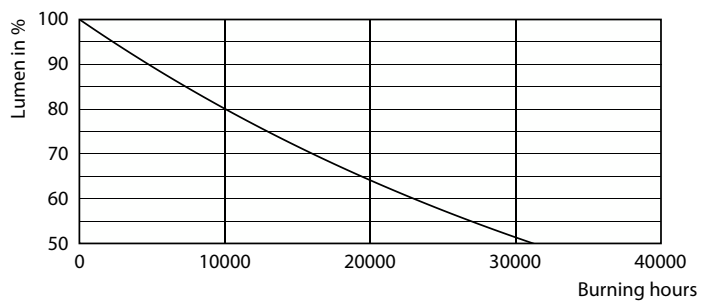

Lifetime

Life Expectancy Diagram - 4A19/PER/GREEN/G/E26/ND 4/1PF

Lumen Maintenance Diagram - 4A19/PER/GREEN/G/E26/ND 4/1PF