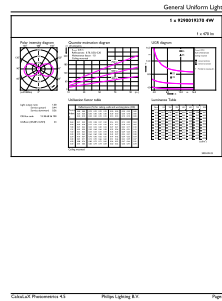

Datos fotométricos

General uniform lighting - 4A19/PER/GREEN/G/E26/ND 4/1PF