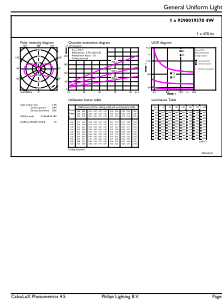

Données techniques sur l'éclairage	
Code de couleur	Green
Angle du faisceau (nom.)	330 °
Désignation de couleur	Vert
Llmf à la fin de la durée nominale (nom.)	70 %

Fonctionnement et électricité	
Line Frequency	60 Hz
Fréquence d'entrée	60 Hz
Consommation	4 W
Courant de la lampe (nom.)	55 mA
Équivalent de puissance	40 W
Temps d'allumage (nom.)	0,5 s
Temps de réchauffement à 60 % du rendement lumineux	0,5 s
Facteur de puissance (fraction)	0.40

Ampoules DEL de fête

Nom complet du produit	4A19/PER/GREEN/G/E26/ND 4/1PF
EAN/CUP – Boîte	50046677568875
EAN/UPC – Product/Case	046677568870

Schéma dimensionnel

Product	D	C
4A19/PER/GREEN/G/E26/ND 4/1PF	60 mm	106 mm

Données photométriques

Light Distribution Diagram - 4A19/PER/GREEN/G/E26/ND 4/1PF

General uniform lighting - 4A19/PER/GREEN/G/E26/ND 4/1PF

Durée de vie

Life Expectancy Diagram - 4A19/PER/GREEN/G/E26/ND 4/1PF