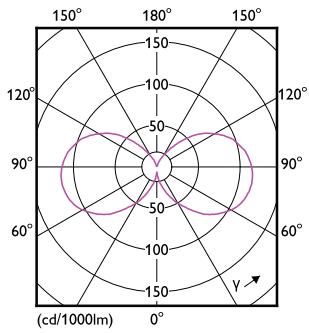

Données techniques sur l'éclairage	
Code de couleur	Green
Angle du faisceau (nom.)	330 °
Désignation de couleur	Vert
Llmf à la fin de la durée nominale (nom.)	70 %

Fonctionnement et électricité	
Line Frequency	60 Hz
Fréquence d'entrée	60 Hz
Consommation	4 W
Courant de la lampe (nom.)	55 mA
Équivalent de puissance	40 W
Temps d'allumage (nom.)	0,5 s
Temps de réchauffement à 60 % du rendement lumineux	0,5 s
Facteur de puissance (fraction)	0.40

Ampoules DEL de fête

Nom complet du produit	4A19/PER/GREEN/G/E26/ND 4/1PF
EAN/CUP – Boîte	50046677568875
EAN/UPC – Product/Case	046677568870

Schéma dimensionnel

Product	D	C
4A19/PER/GREEN/G/E26/ND 4/1PF	60 mm	106 mm

Données photométriques

Light Distribution Diagram - 4A19/PER/GREEN/G/E26/ND 4/1PF

General uniform lighting - 4A19/PER/GREEN/G/E26/ND 4/1PF

Durée de vie

Life Expectancy Diagram - 4A19/PER/GREEN/G/E26/ND 4/1PF