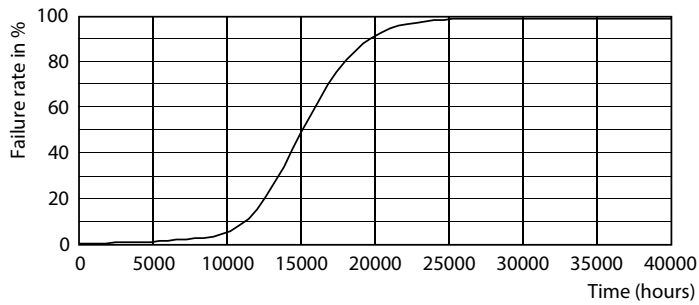

Durée de vie

Life Expectancy Diagram - 4A19/PER/GREEN/G/E26/ND 4/1PF

Lumen Maintenance Diagram - 4A19/PER/GREEN/G/E26/ND 4/1PF