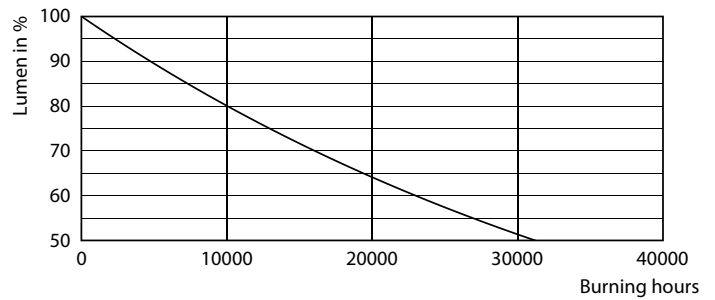

Durée de vie

Life Expectancy Diagram - 4A19/PER/GREEN/G/E26/ND 4/1PF

Lumen Maintenance Diagram - 4A19/PER/GREEN/G/E26/ND 4/1PF