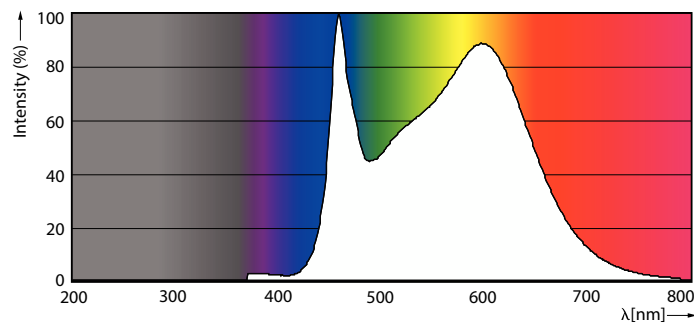

Datos fotométricos

Spectral Power Distribution Colour - CorePro LEDCandleND4.3-40W E14 840B35CLG

Accent Lighting Spots - CorePro LEDCandleND4.3-40W E14 840B35CLG