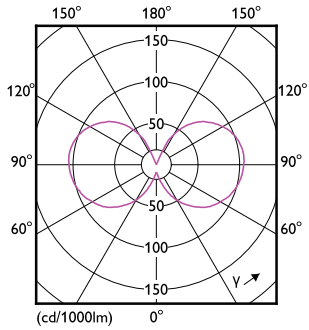

Velas y reflejos metálicos LED CorePro Glass

Datos fotométricos

Light Distribution Diagram - CorePro LEDCandleND4.3-40W E14 840B35CLG