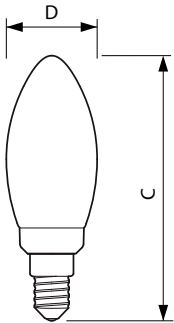

Velas y reflejos metálicos LED CorePro Glass

Temperatura	
Temperatura máxima (nom.)	55 °C
Controles y regulación	
Regulable	No
Mecánicos y de carcasa	
Acabado de la bombilla	Transparente
Material de bombilla	Vidrio
Forma de la bombilla	B35
Peso neto (pieza)	0,012 kg
Aprobación y aplicación	
Clase de eficiencia energética	F
Consumo energético kWh/1000 h	5 kWh
Número de registro EPREL	387417
Marca CE	Sí
Conforme con EU RoHS	Sí
EyeComfort	Sí
Valor de parpadeo (PstLM)	1

Valor de efecto estroboscópico (SVM)	0,4
Rango de temperatura ambiente	-20 °C a +45 °C

Condiciones de aplicación	
Tecnología inalámbrica	No aplicable

Datos de producto	
Nombre de producto del pedido	CorePro LEDCandleND4.3-40W E14 840B35CLG
Nombre completo del producto	CorePro LEDCandleND4.3-40W E14 840B35CLG
Full EOC	871951434740300
Código de pedido	34740300
Código 12NC	929002024392
Cantidad por paquete	1
EAN/UPC - Producto/Caja	8719514347403
Numerador SAP - Paquetes por caja exterior	10
Embalaje con código EAN/UPC	8719514347410

Plano de dimensiones

Product	D	C
CorePro LEDCandleND4.3-40W E14 840B35CLG	35 mm	97 mm