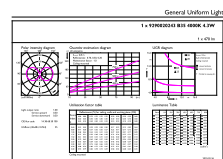

Datos fotométricos

Spectral Power Distribution Colour - CorePro LEDCandleND4.3-40W E14 840B35CLG

Accent Lighting Spots - CorePro LEDCandleND4.3-40W E14 840B35CLG