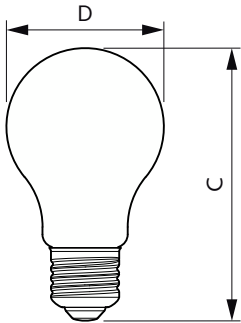

CorePro Glass LED bulbs

Mekanik och armaturhus

Ljuskällans ytbehandling	Klar
Material i lampan	Glas
Lampform	A60
Nettovikt (styck)	0,030 kg

Användning och godkännande

Energieffektivitetsklass	E
Energiförbrukning kWh/1 000 tim	9 kWh
EPREL-registreringsnummer	387423
CE-märkning	Ja
EU RoHS-kompatibel	Ja
EyeComfort	Ja
Flimmervärde (PstLM)	1
Stroboskopisk effekt	0,4
Omgivningstemperatur	-20 till +45 °C

Användningsförhållanden

Trådlös teknik	Ej tillämpligt

Produktdata

Beställningsproduktnamn	CorePro LEDBulbND 8.5-75W E27 A60 827CLG
Fullständigt produktnamn	CorePro LEDBulbND 8.5-75W E27 A60 827CLG
Full EOC	871951434712000
Beskrivning av lokal kod	8296482
Beställningsnummer	929002025492
Materialnummer (12NC)	929002025492
Lokal kod	8296482
Räknare – antal per förpackning	1
EAN/UPC – Produkt/fodral	8719514347120
Räknare – antal förpackningar per kartong	10
EAN/UPC – Hölje	8719514347137

Måttskiss

Product	D	C
CorePro LEDBulbND 8.5-75W E27 A60 827CLG	60 mm	104 mm