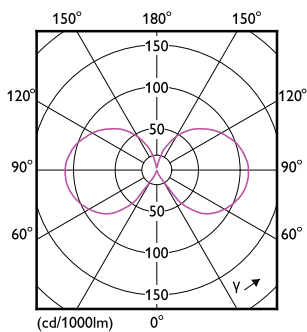

Fotometriska data

Light Distribution Diagram - CorePro LEDBulbND 8.5-75W E27 A60 827CLG