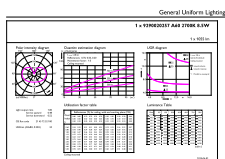

Fotometriska data

General uniform lighting - CorePro LEDBulbND8.5-75W E27 A60 827FR G

Spectral Power Distribution Colour - CorePro LEDBulbND8.5-75W E27 A60 827FR G