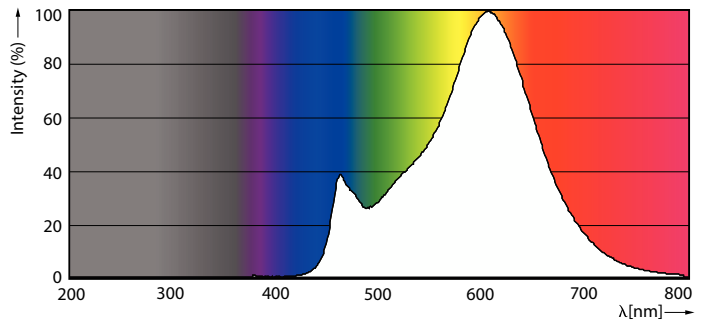

General uniform lighting - CorePro LEDBulbND8.5-75W E27 A60 827FR G

Spectral Power Distribution Colour - CorePro LEDBulbND8.5-75W E27 A60 827FR G