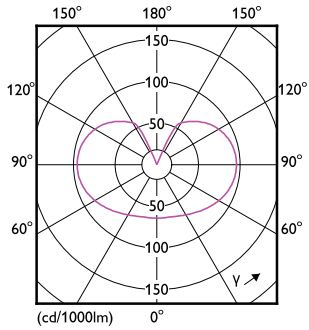

Måttskiss

Product	D	C
CorePro LEDBulbND8.5-75W E27 A60 827FR G	60 mm	104 mm

Fotometriska data

General uniform lighting - CorePro LEDBulbND8.5-75W E27 A60 827FR G

Spectral Power Distribution Colour - CorePro LEDBulbND8.5-75W E27 A60 827FR G

CorePro Glass LED bulbs

Fotometriska data

Light Distribution Diagram - CorePro LEDBulbND8.5-75W E27 A60 827FR G

Livslängd

Life Expectancy Diagram

Lumen Maintenance Diagram - CorePro LEDBulbND8.5-75W E27 A60 827FR G