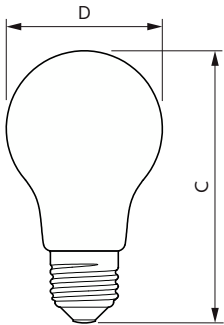

CorePro Glass LED bulbs

Mekanik och armaturhus

Ljuskällans ytbehandling	Frostad
Material i lampan	Glas
Lampform	A60
Nettovikt (styck)	0,030 kg

Användning och godkännande

Energieffektivitetsklass	E
Energiförbrukning kWh/1 000 tim	9 kWh
EPREL-registreringsnummer	387425
CE-märkning	Ja
EU RoHS-kompatibel	Ja
EyeComfort	Ja
Flimmervärde (PstLM)	1
Stroboskopisk effekt	0,4
Omgivningstemperatur	-20 till +45 °C

Användningsförhållanden

Trådlös teknik	Ej tillämpligt

Produktdata

Beställningsproduktnamn	CorePro LEDBulbND8.5-75W E27 A60 827FR G
Fullständigt produktnamn	CorePro LEDBulbND8.5-75W E27 A60 827FR G
Full EOC	871951436126300
Beskrivning av lokal kod	8296481
Beställningsnummer	929002025702
Materialnummer (12NC)	929002025702
Lokal kod	8296481
Räknare – antal per förpackning	1
EAN/UPC - Produkt/fodral	8719514361263
Räknare - antal förpackningar per kartong	10
EAN/UPC - Hölje	8719514361270

Måttskiss

Product	D	C
CorePro LEDBulbND8.5-75W E27 A60 827FR G	60 mm	104 mm