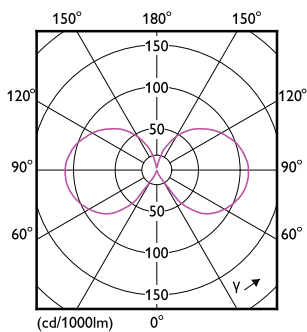

CorePro Glass LED bulbs

Mekanik och armaturhus

Ljuskällans ytbehandling	Klar
Material i lampan	Glas
Lampform	A60
Nettovikt (styck)	0,030 kg

Användning och godkännande

Energieffektivitetsklass	D
Energiförbrukning kWh/1 000 tim	11 kWh
EPREL-registreringsnummer	387429
CE-märkning	Ja
EU RoHS-kompatibel	Ja
EyeComfort	Ja
Flimmervärde (PstLM)	1
Stroboskopisk effekt	0,4
Omgivningstemperatur	-20 till +45 °C

Användningsförhållanden

Trådlös teknik	Ej tillämpligt
----------------	----------------

Produktdata

Beställningsproduktnamn	CorePro LEDBulbND10.5-100W E27A60 827CLG
Fullständigt produktnamn	CorePro LEDBulbND10.5-100W E27A60 827CLG
Full EOC	871951434714400
Beskrivning av lokal kod	8296486
Beställningsnummer	929002026192
Materialnummer (12NC)	929002026192
Lokal kod	8296486
Räknare – antal per förpackning	1
EAN/UPC – Produkt/fodral	8719514347144
Räknare – antal förpackningar per kartong	10
EAN/UPC – Hölje	8719514347151

Måttskiss

Product	D	C
CorePro LEDBulbND10.5-100W E27A60 827CLG	60 mm	104 mm

Fotometriska data

Light Distribution Diagram - CorePro LEDBulbND10.5-100W E27A60 827CLG

Spectral Power Distribution Colour - CorePro LEDBulbND10.5-100W E27A60 827CLG