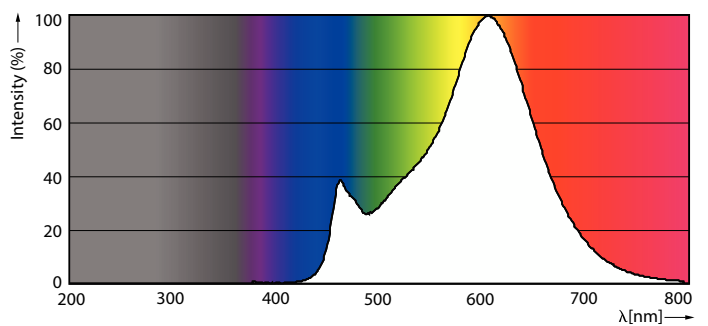

CorePro Glass LED bulbs

Mekanik och armaturhus

Ljuskällans ytbehandling	Klar
Material i lampan	Glas
Lampform	A60
Nettovikt (styck)	0,030 kg

Användning och godkännande

Energieffektivitetsklass	D
Energiförbrukning kWh/1 000 tim	11 kWh
EPREL-registreringsnummer	387429
CE-märkning	Ja
EU RoHS-kompatibel	Ja
EyeComfort	Ja
Flimmervärde (PstLM)	1
Stroboskopisk effekt	0,4
Omgivningstemperatur	-20 till +45 °C

Måttskiss

Product	D	C
CorePro LEDBulbND10.5-100W E27A60 827CLG	60 mm	104 mm

Fotometriska data

Light Distribution Diagram - CorePro LEDBulbND10.5-100W E27A60 827CLG

Spectral Power Distribution Colour - CorePro LEDBulbND10.5-100W E27A60 827CLG