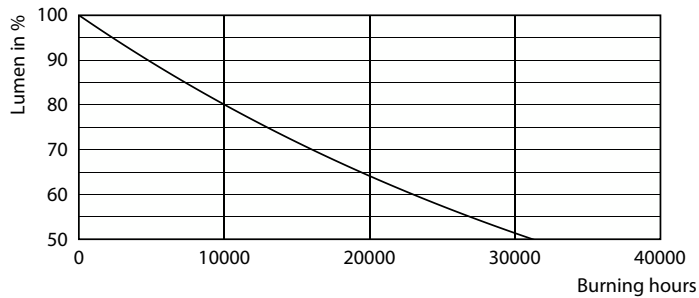

Vida útil

Lumen Maintenance Diagram - CorePro LEDCandleND6.5-60W B35
E14840CLG