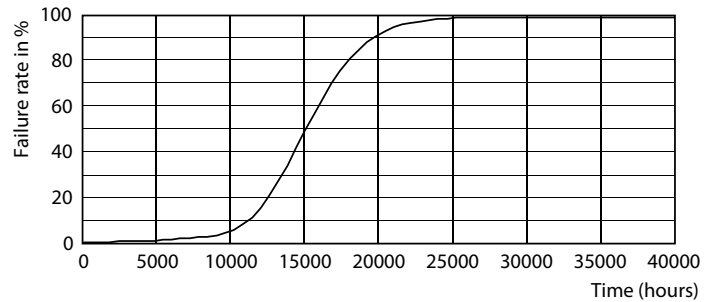

Velas y reflejos metálicos LED CorePro Glass

Datos fotométricos

Spectral Power Distribution Colour - CorePro LEDCandleND6.5-60W B35
E14840CLG

Vida útil

Lumen Maintenance Diagram - CorePro LEDCandleND6.5-60W B35
E14840CLG

Life Expectancy Diagram