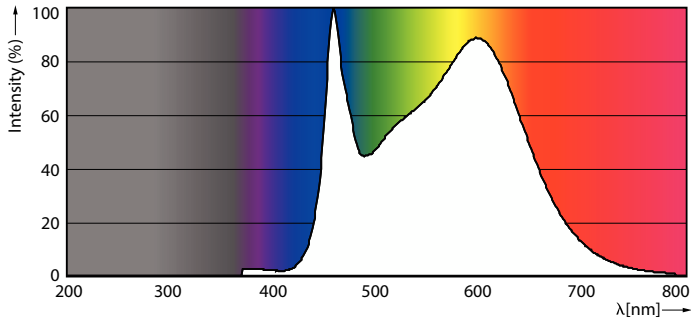

Velas y reflejos metálicos LED CorePro Glass

Datos fotométricos

Spectral Power Distribution Colour - CorePro LEDCandleND6.5-60W B35
E14840CLG