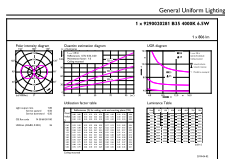

Datos fotométricos

General uniform lighting - CorePro LEDCandleND6.5-60W B35 E14840CLG

Light Distribution Diagram - CorePro LEDCandleND6.5-60W B35 E14840CLG