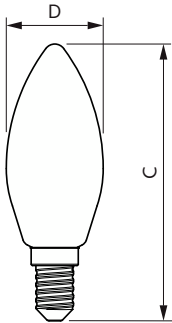

Velas y reflejos metálicos LED CorePro Glass

Temperatura

Temperatura máxima (nom.)	55 °C
---------------------------	-------

Controles y regulación

Regulable	No
-----------	----

Mecánicos y de carcasa

Acabado de la bombilla	Transparente
Material de bombilla	Vidrio
Forma de la bombilla	B35
Peso neto (pieza)	0,012 kg

Plano de dimensiones

Product	D	C
CorePro LEDCandleND6.5-60W B35 E14840CLG	35 mm	97 mm

Datos fotométricos

General uniform lighting - CorePro LEDCandleND6.5-60W B35 E14840CLG

Light Distribution Diagram - CorePro LEDCandleND6.5-60W B35 E14840CLG