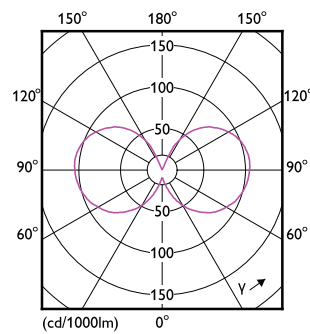

Índice de reproducción cromática (IRC)	80
LLMF al fin de vida útil nominal (nom.)	70 %
Photobiological safety according to EN 62471	RG1

Operativos y eléctricos	
Line Frequency	50 to 60 Hz
Frecuencia de entrada	50 a 60 Hz
Consumo de energía	6,5 W
Corriente de lámpara (nom.)	50 mA
Equivalente de potencia	60 W
Hora de inicio (nom.)	0,5 s
Tiempo de encendido hasta alcanzar el 60 % de luz	0,5 s
Factor de potencia (fracción)	0,55
Voltaje (nom.)	220-240 V

Valor de efecto estroboscópico (SVM)	0,4
Rango de temperatura ambiente	-20 °C a +45 °C

Condiciones de aplicación

Tecnología inalámbrica	No aplicable
------------------------	--------------

Datos de producto

Plano de dimensiones

Product	D	C
CorePro LEDCandleND6.5-60W B35 E14840CLG	35 mm	97 mm

Datos fotométricos

General uniform lighting - CorePro LEDCandleND6.5-60W B35 E14840CLG

Light Distribution Diagram - CorePro LEDCandleND6.5-60W B35 E14840CLG