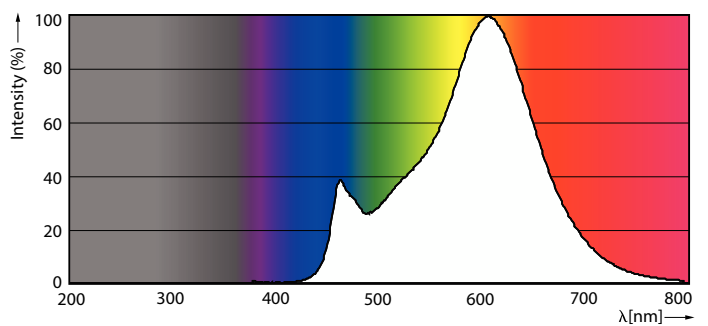

Datos del producto

Información general		Índice de reproducción cromática (IRC)	
Base del casquillo	E14	Índice de reproducción cromática (IRC)	80
Vida útil nominal	15.000 hora(s)	LLMF al fin de vida útil nominal (nom.)	70 %
Ciclo de encendido/apagado	20.000	Photobiological safety according to EN 62471	RG1
Lighting Technology	LEDbulb	Operativos y eléctricos	
Referencia de medición de flujo	Sphere	Line Frequency	50 to 60 Hz
Período de garantía	2 años	Frecuencia de entrada	50 a 60 Hz
Datos técnicos de la luz		Consumo de energía	6,5 W
Código de color	827 [CCT of 2700K]	Corriente de lámpara (nom.)	50 mA
Ángulo de haz (nom.)	300 °	Equivalente de potencia	60 W
Flujo luminoso	806 lm	Hora de inicio (nom.)	0,5 s
Designación de color	Blanco cálido (WW)	Tiempo de encendido hasta alcanzar el 60 % de luz	0,5 s
Temperatura de color correlacionada (nom.)	2700 K	Factor de potencia (fracción)	0,55
Eficacia lumínica (nominal) (nom.)	124,00 lm/W	Voltaje (nom.)	220-240 V
Consistencia del color	<6		

Plano de dimensiones

Product	D	C
CorePro LEDLusterND6.5-60W P45 E14827CLG	45 mm	80 mm

Datos fotométricos

Light Distribution Diagram - CorePro LEDLusterND6.5-60W P45 E14827CLG

Spectral Power Distribution Colour - CorePro LEDLusterND6.5-60W P45 E14827CLG