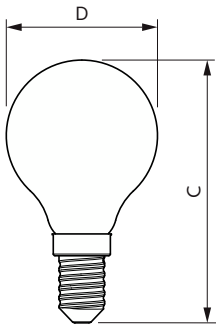

Datos del producto

Información general		Índice de reproducción cromática (IRC)	
Base del casquillo	E14	Índice de reproducción cromática (IRC)	80
Vida útil nominal	15.000 hora(s)	LLMF al fin de vida útil nominal (nom.)	70 %
Ciclo de encendido/apagado	20.000	Photobiological safety according to EN 62471	RG1
Lighting Technology	LEDbulb	Operativos y eléctricos	
Referencia de medición de flujo	Sphere	Line Frequency	50 to 60 Hz
Período de garantía	2 años	Frecuencia de entrada	50 a 60 Hz
Datos técnicos de la luz		Consumo de energía	6,5 W
Código de color	827 [CCT of 2700K]	Corriente de lámpara (nom.)	50 mA
Ángulo de haz (nom.)	300 °	Equivalente de potencia	60 W
Flujo luminoso	806 lm	Hora de inicio (nom.)	0,5 s
Designación de color	Blanco cálido (WW)	Tiempo de encendido hasta alcanzar el 60 % de luz	0,5 s
Temperatura de color correlacionada (nom.)	2700 K	Factor de potencia (fracción)	0,55
Eficacia lumínica (nominal) (nom.)	124,00 lm/W	Voltaje (nom.)	220-240 V
Consistencia del color	<6		

Velas y reflejos metálicos LED CorePro Glass

Temperatura

Temperatura máxima (nom.)	55 °C
---------------------------	-------

Controles y regulación

Regulable	No
-----------	----

Mecánicos y de carcasa

Acabado de la bombilla	Transparente
Material de bombilla	Vidrio
Forma de la bombilla	P45
Peso neto (pieza)	0,014 kg

Valor de efecto estroboscópico (SVM)	0,4
Rango de temperatura ambiente	-20 °C a +45 °C

Condiciones de aplicación

Tecnología inalámbrica	No aplicable
------------------------	--------------

Datos de producto

Plano de dimensiones

Product	D	C
CorePro LEDLusterND6.5-60W P45 E14827CLG	45 mm	80 mm

Datos fotométricos

Light Distribution Diagram - CorePro LEDLusterND6.5-60W P45 E14827CLG

Spectral Power Distribution Colour - CorePro LEDLusterND6.5-60W P45 E14827CLG