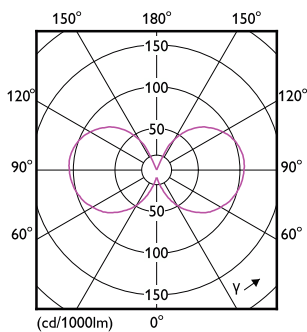

Datos del producto

Información general		Índice de reproducción cromática (IRC)	
Base del casquillo	E14	Índice de reproducción cromática (IRC)	80
Vida útil nominal	15.000 hora(s)	LLMF al fin de vida útil nominal (nom.)	70 %
Ciclo de encendido/apagado	20.000	Photobiological safety according to EN 62471	RG1
Lighting Technology	LEDbulb	Operativos y eléctricos	
Referencia de medición de flujo	Sphere	Line Frequency	50 to 60 Hz
Período de garantía	2 años	Frecuencia de entrada	50 a 60 Hz
Datos técnicos de la luz		Consumo de energía	6,5 W
Código de color	827 [CCT of 2700K]	Corriente de lámpara (nom.)	50 mA
Ángulo de haz (nom.)	300 °	Equivalente de potencia	60 W
Flujo luminoso	806 lm	Hora de inicio (nom.)	0,5 s
Designación de color	Blanco cálido (WW)	Tiempo de encendido hasta alcanzar el 60 % de luz	0,5 s
Temperatura de color correlacionada (nom.)	2700 K	Factor de potencia (fracción)	0,55
Eficacia lumínica (nominal) (nom.)	124,00 lm/W	Voltaje (nom.)	220-240 V
Consistencia del color	<6		

Valor de efecto estroboscópico (SVM)	0,4
Rango de temperatura ambiente	-20 °C a +45 °C

Condiciones de aplicación

Tecnología inalámbrica	No aplicable
------------------------	--------------

Datos de producto

Plano de dimensiones

Product	D	C
CorePro LEDLusterND6.5-60W P45 E14827CLG	45 mm	80 mm

Datos fotométricos

Light Distribution Diagram - CorePro LEDLusterND6.5-60W P45 E14827CLG

Spectral Power Distribution Colour - CorePro LEDLusterND6.5-60W P45 E14827CLG