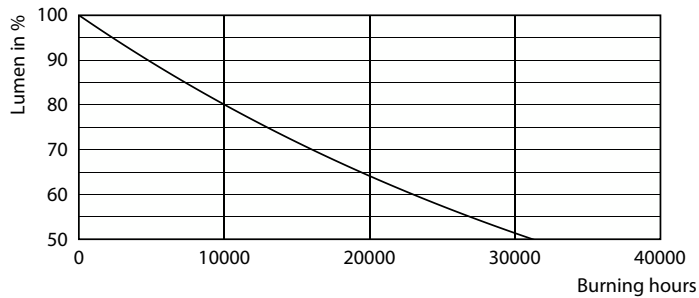

Vida útil

Lumen Maintenance Diagram - CorePro LEDLusterND6.5-60W P45
E14840CLG