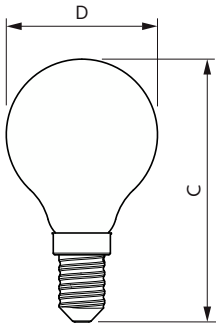

Datos del producto

Información general		Índice de reproducción cromática (IRC)	
Base del casquillo	E14	Índice de reproducción cromática (IRC)	80
Vida útil nominal	15.000 hora(s)	LLMF al fin de vida útil nominal (nom.)	70 %
Ciclo de encendido/apagado	20.000	Photobiological safety according to EN 62471	RG1
Lighting Technology	LEDbulb	Operativos y eléctricos	
Referencia de medición de flujo	Sphere	Line Frequency	50 to 60 Hz
Período de garantía	2 años	Frecuencia de entrada	50 a 60 Hz
Datos técnicos de la luz		Consumo de energía	6,5 W
Código de color	840 [CCT of 4000K]	Corriente de lámpara (nom.)	50 mA
Ángulo de haz (nom.)	300 °	Equivalente de potencia	60 W
Flujo luminoso	806 lm	Hora de inicio (nom.)	0,5 s
Designación de color	Blanco frío (CW)	Tiempo de encendido hasta alcanzar el 60 % de luz	0,5 s
Temperatura de color correlacionada (nom.)	4000 K	Factor de potencia (fracción)	0,55
Eficacia lumínica (nominal) (nom.)	124,00 lm/W	Voltaje (nom.)	220-240 V
Consistencia del color	<6		

Velas y reflejos metálicos LED CorePro Glass

Temperatura

Temperatura máxima (nom.)	55 °C
---------------------------	-------

Controles y regulación

Regulable	No
-----------	----

Mecánicos y de carcasa

Acabado de la bombilla	Transparente
Material de bombilla	Vidrio
Forma de la bombilla	P45
Peso neto (pieza)	0,014 kg

Plano de dimensiones

Product	D	C
CorePro LEDLusterND6.5-60W P45 E14840CLG	45 mm	80 mm

Datos fotométricos

Light Distribution Diagram - CorePro LEDLusterND6.5-60W P45 E14840CLG

General uniform lighting - CorePro LEDLusterND6.5-60W P45 E14840CLG