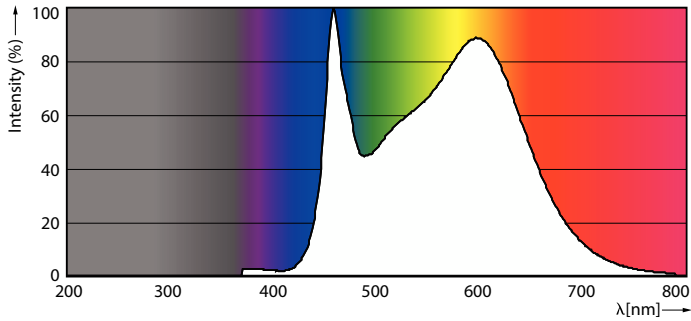

Velas y reflejos metálicos LED CorePro Glass

Datos fotométricos

Spectral Power Distribution Colour - CorePro LEDLusterND6.5-60W P45
E14840CLG