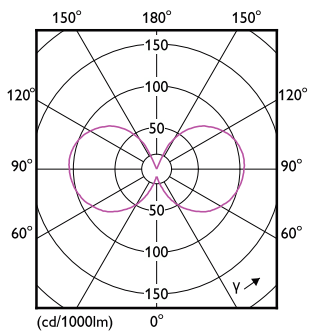

Datos del producto

Información general		Índice de reproducción cromática (IRC)	
Base del casquillo	E14	Índice de reproducción cromática (IRC)	80
Vida útil nominal	15.000 hora(s)	LLMF al fin de vida útil nominal (nom.)	70 %
Ciclo de encendido/apagado	20.000	Photobiological safety according to EN 62471	RG1
Lighting Technology	LEDbulb	Operativos y eléctricos	
Referencia de medición de flujo	Sphere	Line Frequency	50 to 60 Hz
Período de garantía	2 años	Frecuencia de entrada	50 a 60 Hz
Datos técnicos de la luz		Consumo de energía	6,5 W
Código de color	840 [CCT of 4000K]	Corriente de lámpara (nom.)	50 mA
Ángulo de haz (nom.)	300 °	Equivalente de potencia	60 W
Flujo luminoso	806 lm	Hora de inicio (nom.)	0,5 s
Designación de color	Blanco frío (CW)	Tiempo de encendido hasta alcanzar el 60 % de luz	0,5 s
Temperatura de color correlacionada (nom.)	4000 K	Factor de potencia (fracción)	0,55
Eficacia lumínica (nominal) (nom.)	124,00 lm/W	Voltaje (nom.)	220-240 V
Consistencia del color	<6		

Plano de dimensiones

Product	D	C
CorePro LEDLusterND6.5-60W P45 E14840CLG	45 mm	80 mm

Datos fotométricos

Light Distribution Diagram - CorePro LEDLusterND6.5-60W P45 E14840CLG

General uniform lighting - CorePro LEDLusterND6.5-60W P45 E14840CLG