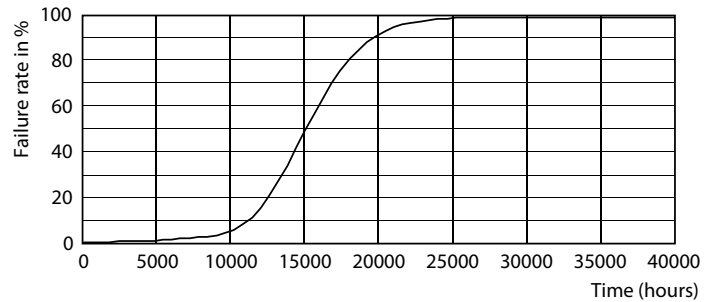

Datos del producto

Información general		Índice de reproducción cromática (IRC)	
Base del casquillo	E14	Índice de reproducción cromática (IRC)	80
Vida útil nominal	15.000 hora(s)	LLMF al fin de vida útil nominal (nom.)	70 %
Ciclo de encendido/apagado	20.000	Photobiological safety according to EN 62471	RG1
Lighting Technology	LEDbulb	Operativos y eléctricos	
Referencia de medición de flujo	Sphere	Line Frequency	50 to 60 Hz
Período de garantía	2 años	Frecuencia de entrada	50 a 60 Hz
Datos técnicos de la luz		Consumo de energía	6,5 W
Código de color	840 [CCT of 4000K]	Corriente de lámpara (nom.)	50 mA
Ángulo de haz (nom.)	300 °	Equivalente de potencia	60 W
Flujo luminoso	806 lm	Hora de inicio (nom.)	0,5 s
Designación de color	Blanco frío (CW)	Tiempo de encendido hasta alcanzar el 60 % de luz	0,5 s
Temperatura de color correlacionada (nom.)	4000 K	Factor de potencia (fracción)	0,55
Eficacia lumínica (nominal) (nom.)	124,00 lm/W	Voltaje (nom.)	220-240 V
Consistencia del color	<6		

Life Expectancy Diagram