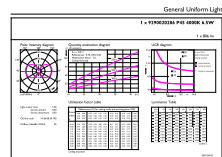

Datos fotométricos

Light Distribution Diagram - CorePro LEDLusterND6.5-60W P45 E14840CLG

General uniform lighting - CorePro LEDLusterND6.5-60W P45 E14840CLG