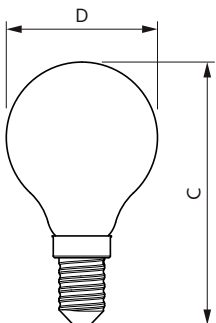

CorePro GLASS LED candles and lusters

Mekanik och armaturhus

Ljuskällans ytbehandling	Klar
Material i lampan	Glas
Lampform	P45
Nettovikt (styck)	0,014 kg

Användning och godkännande

Energieffektivitetsklass	E
Energiförbrukning kWh/1 000 tim	7 kWh
EPREL-registreringsnummer	1825181
CE-märkning	Ja
EU RoHS-kompatibel	Ja
EyeComfort	Ja
Flimmervärde (PstLM)	1
Stroboskopisk effekt	0,4
Omgivningstemperatur	-20 till +45 °C

Användningsförhållanden

Trådlös teknik	Ej tillämpligt

Produktdata

Beställningsproduktnamn	CorePro LEDLusterND6.5-60W P45 E14840CLG
Fullständigt produktnamn	CorePro LEDLusterND6.5-60W P45 E14840CLG
Full EOC	871951434758800
Beskrivning av lokal kod	8296575
Beställningsnummer	929002028692
Materialnummer (12NC)	929002028692
Lokal kod	8296575
Räknare – antal per förpackning	1
EAN/UPC - Produkt/fodral	8719514347588
Räknare - antal förpackningar per kartong	10
EAN/UPC - Hölje	8719514347595

Måttskiss

Product	D	C
CorePro LEDLusterND6.5-60W P45 E14840CLG	45 mm	80 mm