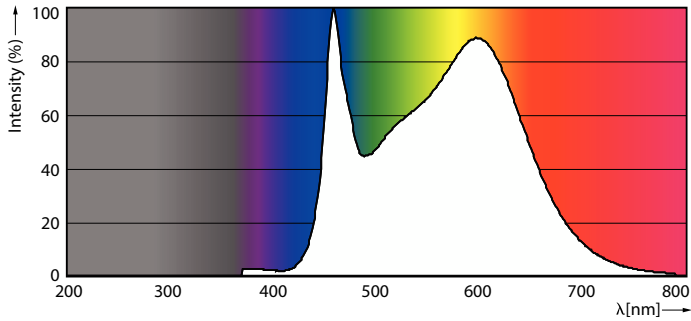

CorePro GLASS LED candles and lusters

Fotometriska data

Spectral Power Distribution Colour - CorePro LEDLusterND6.5-60W P45
E14840CLG