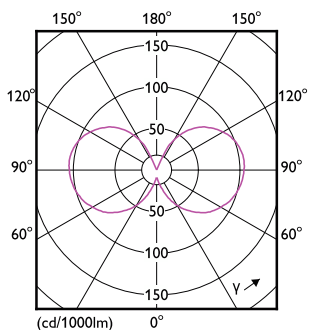

Måttskiss

Product	D	C
CorePro LEDLusterND6.5-60W P45 E14840CLG	45 mm	80 mm

Fotometriska data

Light Distribution Diagram - CorePro LEDLusterND6.5-60W P45 E14840CLG

General uniform lighting - CorePro LEDLusterND6.5-60W P45 E14840CLG