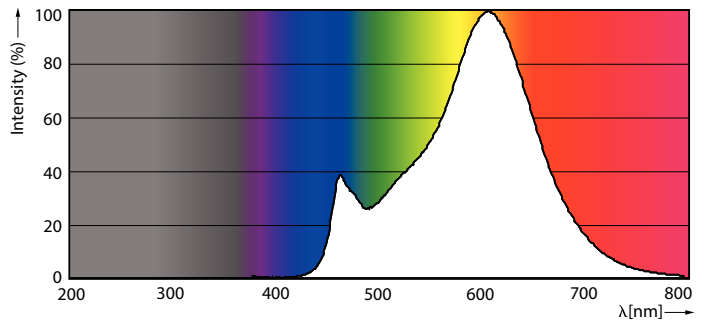

General uniform lighting - CorePro LEDLusterND6.5-60W P45 E14827FRG

Spectral Power Distribution Colour - CorePro LEDLusterND6.5-60W P45 E14827FRG