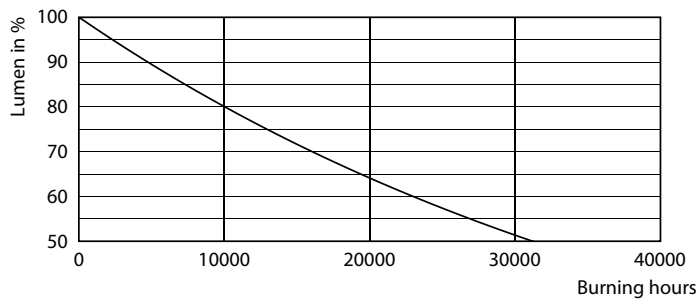

Vida útil

Lumen Maintenance Diagram - CorePro LEDLusterND6.5-60W P45 E14827FRG