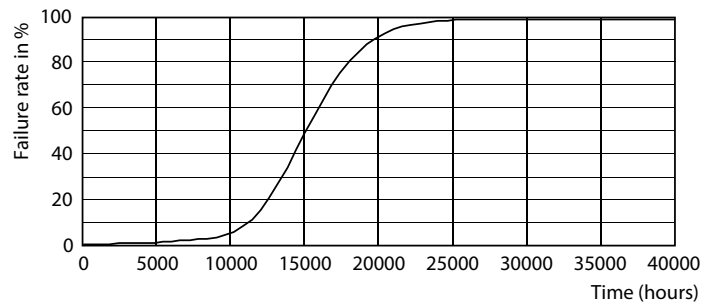

Datos del producto

Información general		Índice de reproducción cromática (IRC)	
Base del casquillo	E14	Índice de reproducción cromática (IRC)	80
Vida útil nominal	15.000 hora(s)	LLMF al fin de vida útil nominal (nom.)	70 %
Ciclo de encendido/apagado	20.000	Photobiological safety according to EN 62471	RG1
Lighting Technology	LEDbulb	Operativos y eléctricos	
Referencia de medición de flujo	Sphere	Line Frequency	50 to 60 Hz
Período de garantía	2 años	Frecuencia de entrada	50 a 60 Hz
Datos técnicos de la luz		Consumo de energía	6,5 W
Código de color	827 [CCT of 2700K]	Corriente de lámpara (nom.)	50 mA
Ángulo de haz (nom.)	300 °	Equivalente de potencia	60 W
Flujo luminoso	806 lm	Hora de inicio (nom.)	0,5 s
Designación de color	Blanco cálido (WW)	Tiempo de encendido hasta alcanzar el 60 % de luz	0,5 s
Temperatura de color correlacionada (nom.)	2700 K	Factor de potencia (fracción)	0,55
Eficacia lumínica (nominal) (nom.)	124,00 lm/W	Voltaje (nom.)	220-240 V
Consistencia del color	<6		

Life Expectancy Diagram