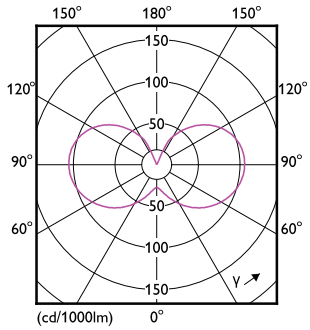

Velas y reflejos metálicos LED CorePro Glass

Datos fotométricos

Light Distribution Diagram - CorePro LEDLusterND6.5-60W P45 E14827FRG