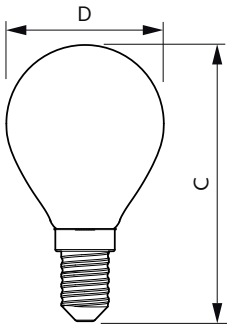

Datos del producto

Información general		Índice de reproducción cromática (IRC)	
Base del casquillo	E14	Índice de reproducción cromática (IRC)	80
Vida útil nominal	15.000 hora(s)	LLMF al fin de vida útil nominal (nom.)	70 %
Ciclo de encendido/apagado	20.000	Photobiological safety according to EN 62471	RG1
Lighting Technology	LEDbulb	Operativos y eléctricos	
Referencia de medición de flujo	Sphere	Line Frequency	50 to 60 Hz
Período de garantía	2 años	Frecuencia de entrada	50 a 60 Hz
Datos técnicos de la luz		Consumo de energía	6,5 W
Código de color	827 [CCT of 2700K]	Corriente de lámpara (nom.)	50 mA
Ángulo de haz (nom.)	300 °	Equivalente de potencia	60 W
Flujo luminoso	806 lm	Hora de inicio (nom.)	0,5 s
Designación de color	Blanco cálido (WW)	Tiempo de encendido hasta alcanzar el 60 % de luz	0,5 s
Temperatura de color correlacionada (nom.)	2700 K	Factor de potencia (fracción)	0,55
Eficacia lumínica (nominal) (nom.)	124,00 lm/W	Voltaje (nom.)	220-240 V
Consistencia del color	<6		

Velas y reflejos metálicos LED CorePro Glass

Temperatura

Temperatura máxima (nom.)	55 °C
---------------------------	-------

Controles y regulación

Regulable	No
-----------	----

Mecánicos y de carcasa

Acabado de la bombilla	Mate
Material de bombilla	Vidrio
Forma de la bombilla	P45
Peso neto (pieza)	0,014 kg

Plano de dimensiones

Product	D	C
CorePro LEDLusterND6.5-60W P45 E14827FRG	45 mm	80 mm

Datos fotométricos

General uniform lighting - CorePro LEDLusterND6.5-60W P45 E14827FRG

Spectral Power Distribution Colour - CorePro LEDLusterND6.5-60W P45 E14827FRG