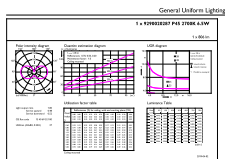

Datos fotométricos

General uniform lighting - CorePro LEDLusterND6.5-60W P45 E14827FRG

Spectral Power Distribution Colour - CorePro LEDLusterND6.5-60W P45 E14827FRG