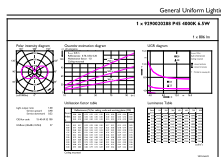

Fotometriska data

Spectral Power Distribution Colour - CorePro LEDLusterND6.5-60W P45 E14840FRG

General uniform lighting - CorePro LEDLusterND6.5-60W P45 E14840FRG