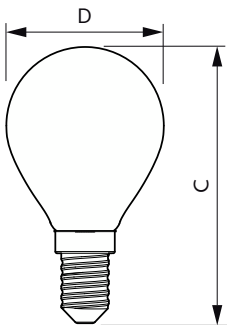

CorePro GLASS LED candles and lusters

Mekanik och armaturhus

Ljuskällans ytbehandling	Frostad
Material i lampan	Glas
Lampform	P45
Nettovikt (styck)	0,014 kg

Användning och godkännande

Energieffektivitetsklass	E
Energiförbrukning kWh/1 000 tim	7 kWh
EPREL-registreringsnummer	1825185
CE-märkning	Ja
EU RoHS-kompatibel	Ja
EyeComfort	Ja
Flimmervärde (PstLM)	1
Stroboskopisk effekt	0,4
Omgivningstemperatur	-20 till +45 °C

Användningsförhållanden

Trådlös teknik	Ej tillämpligt

Produktdata

Beställningsproduktnamn	CorePro LEDLusterND6.5-60W P45 E14840FRG
Fullständigt produktnamn	CorePro LEDLusterND6.5-60W P45 E14840FRG
Full EOC	871951434762500
Beskrivning av lokal kod	8296576
Beställningsnummer	929002028892
Materialnummer (12NC)	929002028892
Lokal kod	8296576
Räknare – antal per förpackning	1
EAN/UPC - Produkt/fodral	8719514347625
Räknare - antal förpackningar per kartong	10
EAN/UPC - Hölje	8719514347632

Måttskiss

Product	D	C
CorePro LEDLusterND6.5-60W P45 E14840FRG	45 mm	80 mm