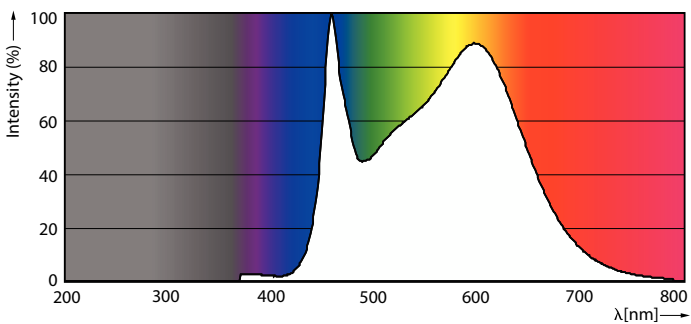

Fotometriska data

Spectral Power Distribution Colour - CorePro LEDLusterND6.5-60W P45 E14840FRG

General uniform lighting - CorePro LEDLusterND6.5-60W P45 E14840FRG