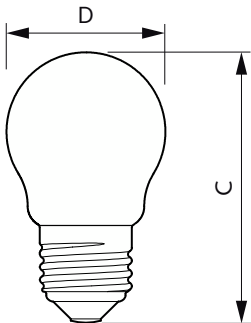

CorePro GLASS LED candles and lusters

Mekanik och armaturhus

Ljuskällans ytbehandling	Frostad
Material i lampan	Glas
Lampform	P45
Nettovikt (styck)	0,014 kg

Användning och godkännande

Energieffektivitetsklass	E
Energiförbrukning kWh/1 000 tim	7 kWh
EPREL-registreringsnummer	1825190
CE-märkning	Ja
EU RoHS-kompatibel	Ja
EyeComfort	Ja
Flimmervärde (PstLM)	1
Stroboskopisk effekt	0,4
Omgivningstemperatur	-20 till +45 °C

Användningsförhållanden

Trådlös teknik	Ej tillämpligt

Produktdata

Beställningsproduktnamn	CorePro LEDLusterND6.5-60W P45 E27827FRG
Fullständigt produktnamn	CorePro LEDLusterND6.5-60W P45 E27827FRG
Full EOC	871951434768700
Beskrivning av lokal kod	8296579
Beställningsnummer	929002029292
Materialnummer (12NC)	929002029292
Lokal kod	8296579
Räknare - antal per förpackning	1
EAN/UPC - Produkt/fodral	8719514347687
Räknare - antal förpackningar per kartong	10
EAN/UPC - Hölje	8719514347694

Måttskiss

Product	D	C
CorePro LEDLusterND6.5-60W P45 E27827FRG	45 mm	78 mm