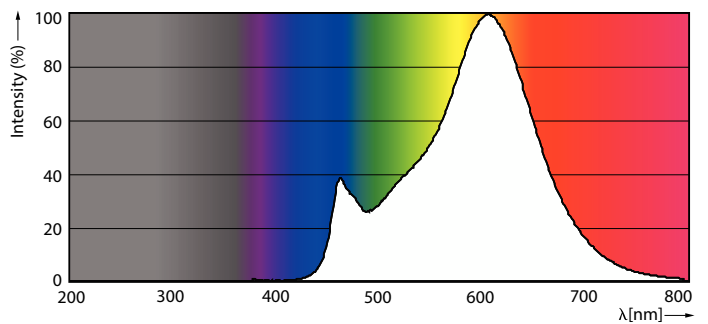

General uniform lighting - CorePro LEDLusterND6.5-60W P45 E27827FRG

Spectral Power Distribution Colour - CorePro LEDLusterND6.5-60W P45 E27827FRG