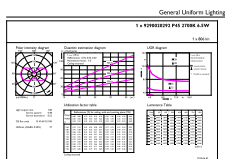

Måttskiss

Product	D	C
CorePro LEDLusterND6.5-60W P45 E27827FRG	45 mm	78 mm

Fotometriska data

General uniform lighting - CorePro LEDLusterND6.5-60W P45 E27827FRG

Spectral Power Distribution Colour - CorePro LEDLusterND6.5-60W P45 E27827FRG