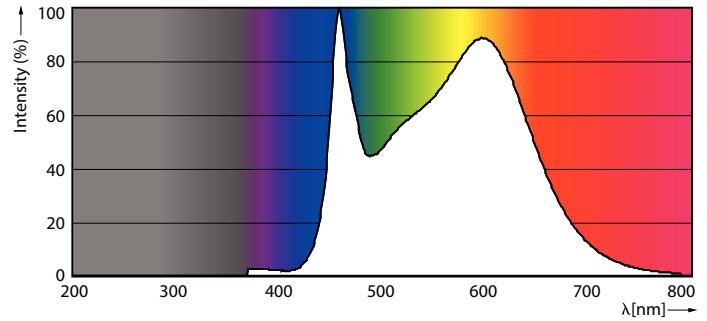

Spectral Power Distribution Colour - CorePro LEDLusterND6.5-60W P45 E27840FRG