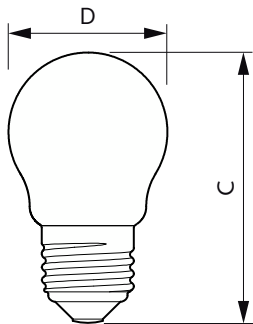

CorePro GLASS LED candles and lusters

Spänning (nom)	220-240 V
Temperatur	
T-Case max. (nom)	55 °C
Styrenheter och dimring	
Dimbar	Nej
Mekanik och armaturhus	
Ljuskällans ytbehandling	Frostad
Material i lampan	Glas
Lampform	P45
Nettovikt (styck)	0,014 kg
Användning och godkännande	
Energieffektivitetsklass	E
Energiförbrukning kWh/1 000 tim	7 kWh
EPREL-registreringsnummer	1825192
CE-märkning	Ja
EU RoHS-kompatibel	Ja
EyeComfort	Ja
Flimmervärde (PstLM)	1
Stroboskopisk effekt	0,4

Måttskiss

Omgivningstemperatur	-20 till +45 °C
Användningsförhållanden	
kan den användas i slutna armaturer	No
Trådlös teknik	Ej tillämpligt
Produktdata	
Beställningsproduktnamn	CorePro LEDLusterND6.5-60W P45 E27840FRG
Fullständigt produktnamn	CorePro LEDLusterND6.5-60W P45 E27840FRG
Full EOC	871951434770000
Beskrivning av lokal kod	8296581
Beställningsnummer	929002029392
Materialnummer (12NC)	929002029392
Lokal kod	8296581
Räknare - antal per förpackning	1
EAN/UPC - Produkt/fodral	8719514347700
Räknare - antal förpackningar per kartong	10
EAN/UPC - Hölje	8719514347717

Product	D	C
CorePro LEDLusterND6.5-60W P45 E27840FRG	45 mm	78 mm