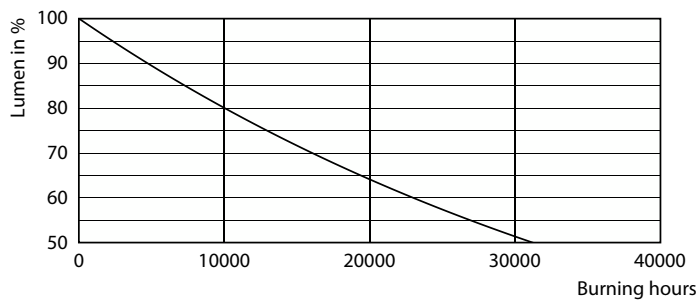

Livslängd

Lumen Maintenance Diagram - CorePro LEDLusterND6.5-60W P45 E27840FRG