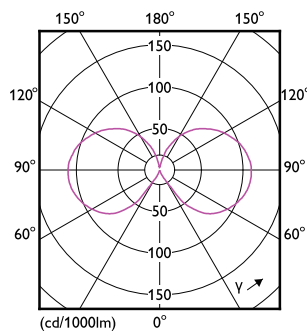

Fotometriska data

General uniform lighting - CorePro LEDBulbND17-150W E27 A67 827 CLG

Light Distribution Diagram - CorePro LEDBulbND17-150W E27 A67 827 CLG