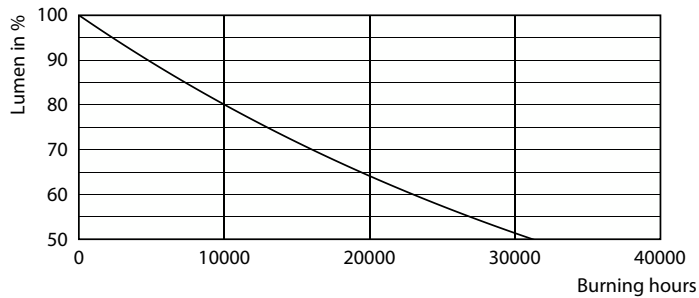

Livslängd

Lumen Maintenance Diagram - CorePro LEDBulbND17-150W E27 A67 827
CLG