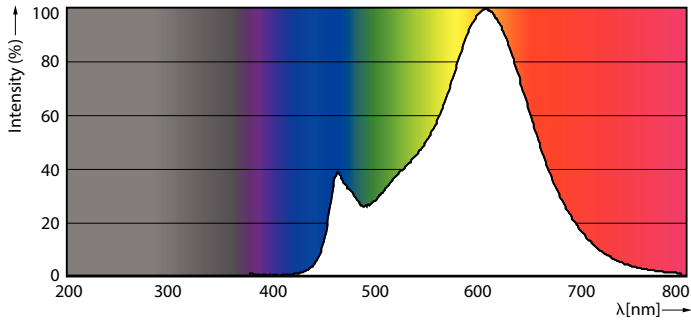

CorePro Glass High Lumen bulbs

Fotometriska data

Spectral Power Distribution Colour - CorePro LEDBulbND17-150W E27 A67
827 CLG