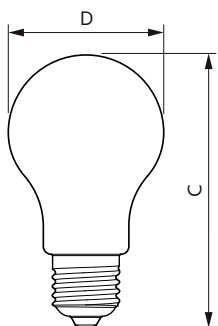

CorePro Glass High Lumen bulbs

Mekanik och armaturhus	
Ljuskällans ytbehandling	Klar
Material i lampan	Glas
Lampform	A67
Nettovikt (styck)	0,040 kg
Användning och godkännande	
Energieffektivitetsklass	D
Energiförbrukning kWh/1 000 tim	17 kWh
EPREL-registreringsnummer	374867
CE-märkning	Ja
EU RoHS-kompatibel	Ja
EyeComfort	Ja
Flimmervärde (PstLM)	1
Stroboskopisk effekt	0,4
Omgivningstemperatur	-20 till +45 °C
Användningsförhållanden	
kan den användas i slutna armaturer	No

Trådlös teknik	Ej tillämpligt
Produktdata	
Beställningsproduktnamn	CorePro LEDBulbND17-150W E27 A67 827 CLG
Fullständigt produktnamn	CorePro LEDBulbND17-150W E27 A67 827 CLG
Full EOC	871951434744100
Beskrivning av lokal kod	8296495
Beställningsnummer	929002055092
Materialnummer (12NC)	929002055092
Lokal kod	8296495
Räknare – antal per förpackning	1
EAN/UPC - Produkt/fodral	8719514347441
Räknare - antal förpackningar per kartong	10
EAN/UPC - Hölje	8719514347458

Måttskiss

Product	D	C
CorePro LEDBulbND17-150W E27 A67 827 CLG	70 mm	128 mm