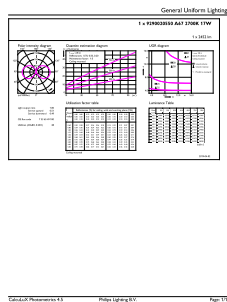

Fotometriska data

General uniform lighting - CorePro LEDBulbND17-150W E27 A67 827 CLG

Light Distribution Diagram - CorePro LEDBulbND17-150W E27 A67 827 CLG