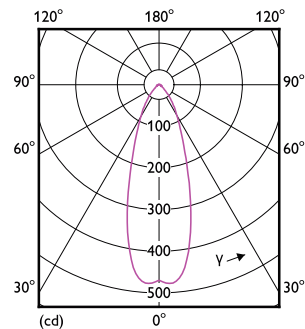

Accent Lighting Spots - CorePro LEDspot 3-35W GU10 840 36D DIM

Light Distribution Diagram - CorePro LEDspot 3-35W GU10 840 36D DIM