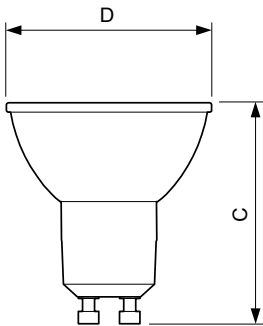

CorePro LEDspot MV

Material i lampan	Glas
Lampform	PAR16
Nettovikt (styck)	0,048 kg

Användning och godkännande

Energieffektivitetsklass	F
Lämplig för accentbelysning	Ja
Energiförbrukning kWh/1 000 tim	3 kWh
EPREL-registreringsnummer	391906
CE-märkning	Ja
EU RoHS-kompatibel	Ja
EyeComfort	Ja
Flimmervärde (PstLM)	1
Stroboskopisk effekt	0,4
Omgivningstemperatur	-20 till +45 °C

Användningsförhållanden

Trådlös teknik	Ej tillämpligt

Produktdata

Beställningsproduktnamn	CorePro LEDspot 3-35W GU10 840 36D DIM
Fullständigt produktnamn	CorePro LEDspot 3-35W GU10 840 36D DIM
Full EOC	871869673022500
Beskrivning av lokal kod	8296646
Beställningsnummer	929002065602
Materialnummer (12NC)	929002065602
Lokal kod	8296646
Räknare – antal per förpackning	1
EAN/UPC - Produkt/fodral	8718696730225
Räknare - antal förpackningar per kartong	10
EAN/UPC - Hölje	8718696730232

Måttskiss

Product	D	C
CorePro LEDspot 3-35W GU10 840 36D DIM	50 mm	54 mm