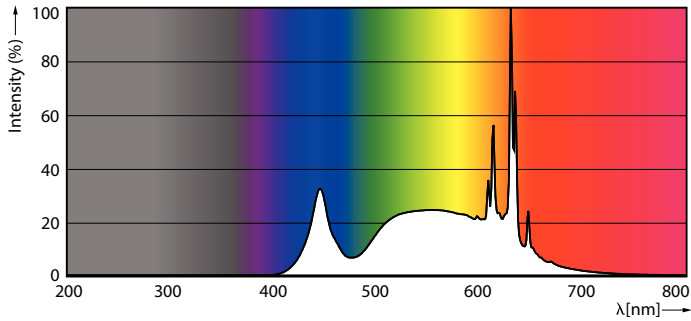

CorePro LEDspot MV

Fotometriska data

Spectral Power Distribution Colour - CorePro LEDspot 3-35W GU10 840 36D DIM