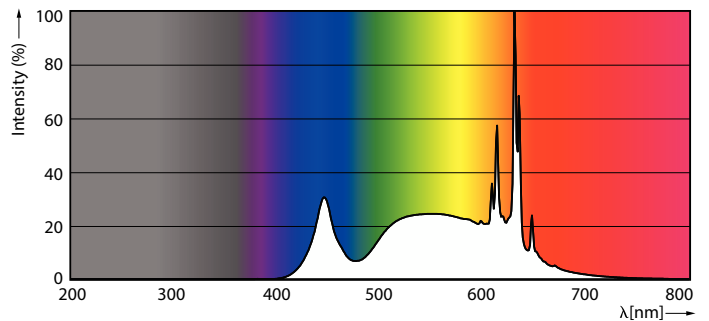

Accent Lighting Spots - CorePro LEDspot 4-50W GU10 840 36D DIM

Spectral Power Distribution Colour - CorePro LEDspot 4-50W GU10 840 36D DIM