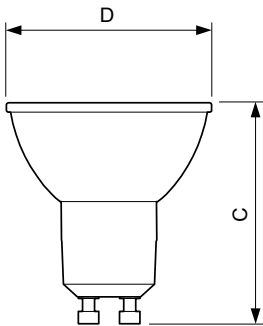

CorePro LEDspot MV

Material i lampan	Glas
Lampform	PAR16
Nettovikt (styck)	0,048 kg

Användning och godkännande

Energieffektivitetsklass	F
Lämplig för accentbelysning	Ja
Energiförbrukning kWh/1 000 tim	4 kWh
EPREL-registreringsnummer	391907
CE-märkning	Ja
EU RoHS-kompatibel	Ja
EyeComfort	Ja
Flimmervärde (PstLM)	1
Stroboskopisk effekt	0,4
Omgivningstemperatur	-20 till +45 °C

Användningsförhållanden

Trådlös teknik	Ej tillämpligt

Produktdata

Beställningsproduktnamn	CorePro LEDspot 4-50W GU10 840 36D DIM
Fullständigt produktnamn	CorePro LEDspot 4-50W GU10 840 36D DIM
Full EOC	871951435885000
Beskrivning av lokal kod	8296649
Beställningsnummer	929002065802
Materialnummer (12NC)	929002065802
Lokal kod	8296649
Räknare – antal per förpackning	1
EAN/UPC – Produkt/fodral	8719514358850
Räknare – antal förpackningar per kartong	10
EAN/UPC – Hölje	8719514358867

Måttskiss

Product	D	C
CorePro LEDspot 4-50W GU10 840 36D DIM	50 mm	54 mm