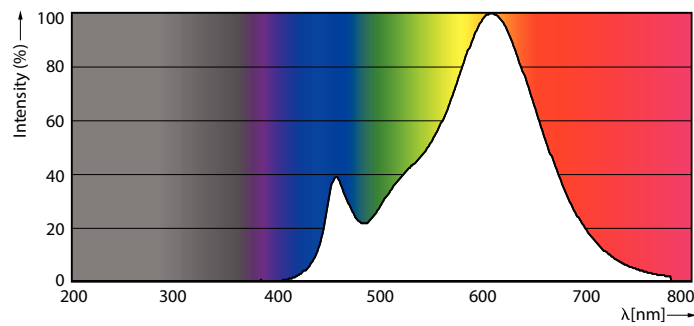

Fotometriska data

Spectral Power Distribution Colour - CorePro LED spot 2.3-20W 827 MR11 36D