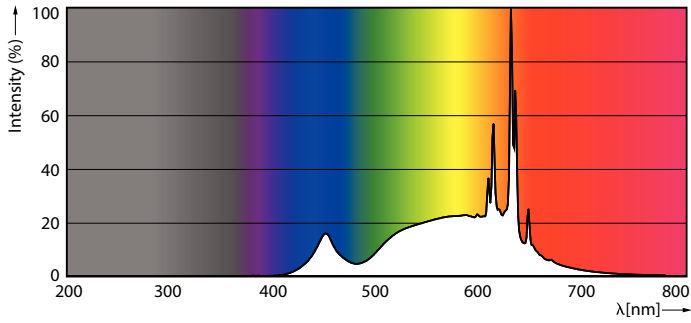

CorePro LEDspot MV - GU10

Fotometrische gegevens

Spectral Power Distribution Colour - CorePro LEDspot 3-35W GU10 830 36D DIM