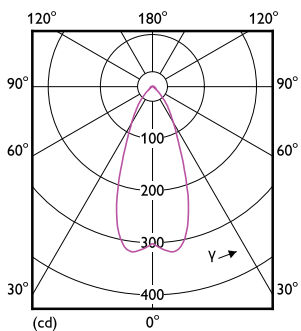

Fotometrische gegevens

Light Distribution Diagram - CorePro LEDspot 3-35W GU10 830 36D DIM

Accent Lighting Spots - CorePro LEDspot 3-35W GU10 830 36D DIM