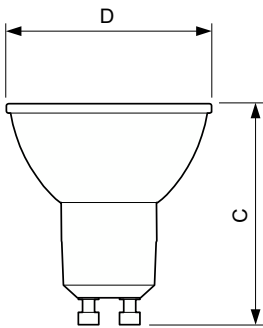

CorePro LEDspot MV - GU10

Eigenschappen behuizing en afmetingen

Lampvorm	PAR16
Nettogewicht (per stuk)	0,048 kg

Keurmerken en classificaties

Energie-efficiëntieklasse	F
Geschikt voor accentverlichting	Ja
Energieverbruik kWh/1.000 uur	3 kWh
EPREL-registratienummer	391910
CE-markering	Ja
Conform EU RoHS-richtlijn	Ja
EyeComfort	Ja
Flikkerwaarde (PstLM)	1
Stroboscoopeffectwaarde (SVM)	0,4

Toepassingsomstandigheden

kan dit worden gebruikt in gesloten armaturen No

Productgegevens

Productnaam voor bestelling	CorePro LEDspot 3-35W GU10 830 36D DIM
Volledige productnaam	CorePro LEDspot 3-35W GU10 830 36D DIM
Full EOC	871869672135300
Bestelcode	8718696721353
Materiaalnr. (12NC)	929002068202
Lokale code	72135300
Numerator - Aantal per pak	1
EAN/UPC - product/behuizing	8718696721353
Numerator - Dozen per buitendoos	10
EAN/UPC - Case	8718696721360

Maatschets

Product	D	C
CorePro LEDspot 3-35W GU10 830 36D DIM	50 mm	54 mm