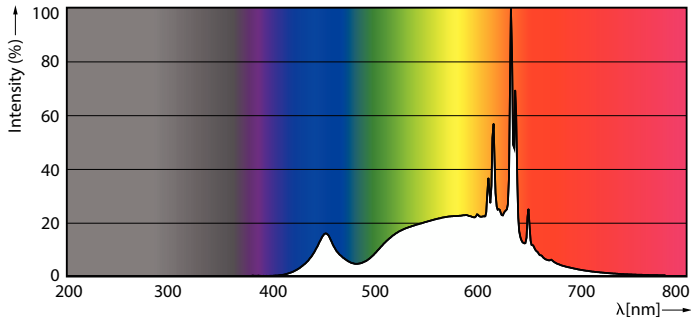

CorePro LEDspot MV

Fotometriska data

Spectral Power Distribution Colour - CorePro LEDspot 3-35W GU10 830 36D DIM