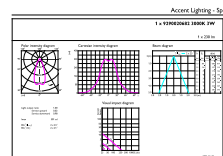

Fotometriska data

Light Distribution Diagram - CorePro LEDspot 3-35W GU10 830 36D DIM

Accent Lighting Spots - CorePro LEDspot 3-35W GU10 830 36D DIM