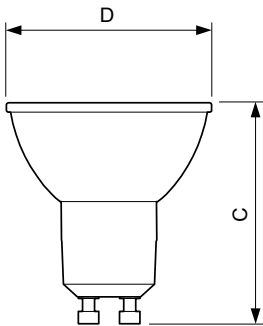

CorePro LEDspot MV

Material i lampan	Glas
Lampform	PAR16
Nettovikt (styck)	0,048 kg

Användning och godkännande

Energieffektivitetsklass	F
Lämplig för accentbelysning	Ja
Energiförbrukning kWh/1 000 tim	3 kWh
EPREL-registreringsnummer	391910
CE-märkning	Ja
EU RoHS-kompatibel	Ja
EyeComfort	Ja
Flimmervärde (PstLM)	1
Stroboskopisk effekt	0,4
Omgivningstemperatur	-20 till +45 °C

Användningsförhållanden

Trådlös teknik	Ej tillämpligt

Produktdata

Beställningsproduktnamn	CorePro LEDspot 3-35W GU10 830 36D DIM
Fullständigt produktnamn	CorePro LEDspot 3-35W GU10 830 36D DIM
Full EOC	871869672135300
Beskrivning av lokal kod	8296645
Beställningsnummer	929002068202
Materialnummer (12NC)	929002068202
Lokal kod	8296645
Räknare – antal per förpackning	1
EAN/UPC - Produkt/fodral	8718696721353
Räknare - antal förpackningar per kartong	10
EAN/UPC - Hölje	8718696721360

Måttskiss

Product	D	C
CorePro LEDspot 3-35W GU10 830 36D DIM	50 mm	54 mm