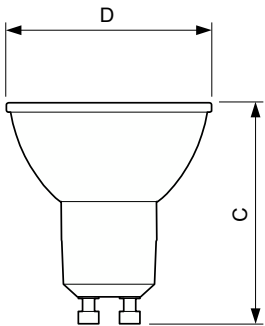

CorePro LEDspot MV

Material i lampan	Glas
Lampform	PAR16
Nettovikt (styck)	0,048 kg

Användning och godkännande

Energieffektivitetsklass	F
Lämplig för accentbelysning	Ja
Energiförbrukning kWh/1 000 tim	4 kWh
EPREL-registreringsnummer	391911
CE-märkning	Ja
EU RoHS-kompatibel	Ja
EyeComfort	Ja
Flimmervärde (PstLM)	1
Stroboskopisk effekt	0,4
Omgivningstemperatur	-20 till +45 °C

Användningsförhållanden

Trådlös teknik	Ej tillämpligt

Produktdata

Beställningsproduktnamn	CorePro LEDspot 4-50W GU10 830 36D DIM
Fullständigt produktnamn	CorePro LEDspot 4-50W GU10 830 36D DIM
Full EOC	871951435883600
Beskrivning av lokal kod	8296648
Beställningsnummer	929002068302
Materialnummer (12NC)	929002068302
Lokal kod	8296648
Räknare – antal per förpackning	1
EAN/UPC - Produkt/fodral	8719514358836
Räknare - antal förpackningar per kartong	10
EAN/UPC - Hölje	8719514358843

Måttskiss

Product	D	C
CorePro LEDspot 4-50W GU10 830 36D DIM	50 mm	54 mm