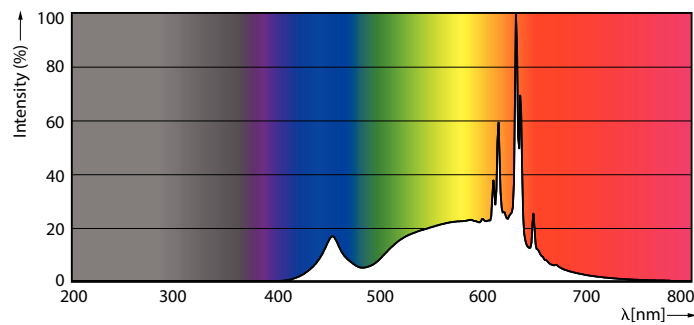

Fotometriska data

Spectral Power Distribution Colour - CorePro LEDspot 4-50W GU10 830 36D DIM