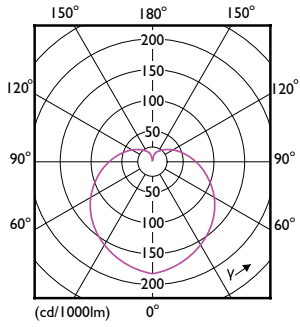

Fotometrik bilgi

Light Distribution Diagram - LEDBulb 5.5-40W E27 2700K 1PF/12 TR