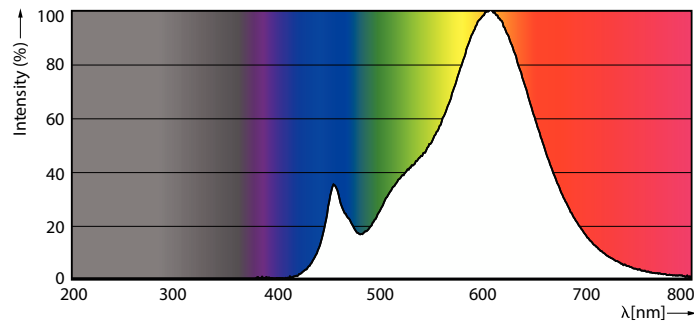

Datos fotométricos

Spectral Power Distribution Colour - CorePro LEDbulb ND 8-60W A60 E27 827

General uniform lighting - CorePro LEDbulb ND 8-60W A60 E27 827