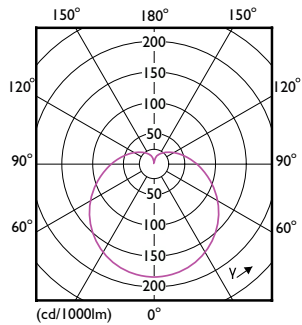

CorePro LEDEstándar

Datos fotométricos

Light Distribution Diagram - CorePro LEDbulb ND 8-60W A60 E27 827