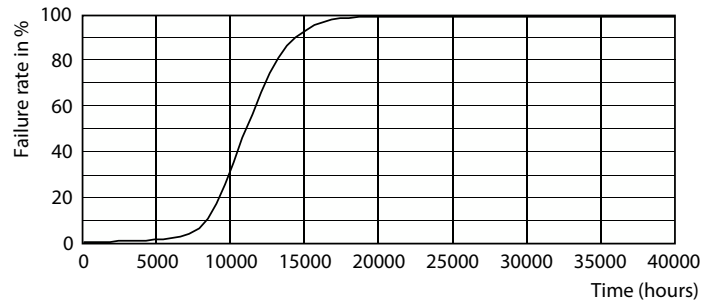

General uniform lighting - CorePro LEDbulb ND 8-60W A60 E27 827

CorePro LEDEstándar

Datos fotométricos

Light Distribution Diagram - CorePro LEDbulb ND 8-60W A60 E27 827

Vida útil

Lumen Maintenance Diagram - CorePro LEDbulb ND 8-60W A60 E27 827

Life Expectancy Diagram