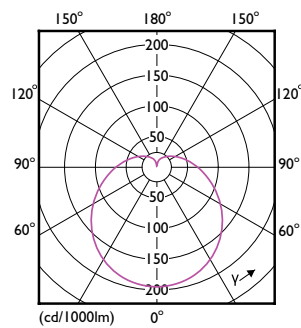

Datos técnicos de la luz	
Código de color	840 [CCT of 4000K]
Ángulo de haz (nom.)	180 °
Flujo luminoso	806 lm
Designación de color	Blanco frío (CW)
Temperatura de color correlacionada (nom.)	4000 K
Eficacia lumínica (nominal) (nom.)	100 lm/W
Consistencia del color	<6
Índice de reproducción cromática (IRC)	80
LLMF al fin de vida útil nominal (nom.)	70 %
Photobiological safety according to EN 62471	RGO

Temperatura	
Temperatura máxima (nom.)	75 °C

Controles y regulación	
Regulable	No

Mecánicos y de carcasa	
Acabado de la bombilla	Mate
Material de bombilla	Plástico

CorePro LEDEstándar

Forma de la bombilla	A60
Peso neto (pieza)	0,029 kg
Aprobación y aplicación	
Clase de eficiencia energética	F
Consumo energético kWh/1000 h	8 kWh
Número de registro EPREL	397612
Marca CE	Sí
Conforme con EU RoHS	Sí
EyeComfort	Sí
Valor de parpadeo (PstLM)	1
Valor de efecto estroboscópico (SVM)	0,4
Rango de temperatura ambiente	-20 °C a 45 °C

Plano de dimensiones

Product	D	C
CorePro LEDbulb ND 8-60W A60 E27 840	60 mm	108 mm

Datos fotométricos

Spectral Power Distribution Colour - CorePro LEDbulb ND 8-60W A60 E27 840

Light Distribution Diagram - CorePro LEDbulb ND 8-60W A60 E27 840