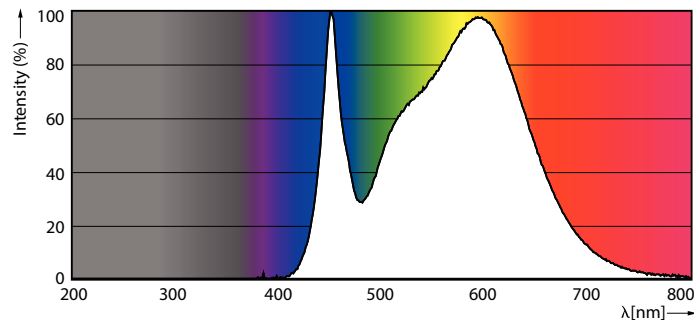

Datos fotométricos

Spectral Power Distribution Colour - CorePro LEDbulb ND 8-60W A60 E27 840