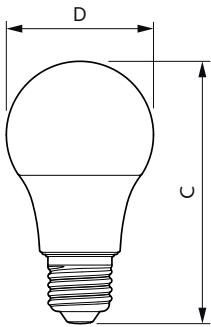

Temperatura	
Temperatura máxima (nom.)	75 °C

Controles y regulación	
Regulable	No

Mecánicos y de carcasa	
Acabado de la bombilla	Mate
Material de bombilla	Plástico

CorePro LEDEstándar

Forma de la bombilla	A60
Peso neto (pieza)	0,029 kg
Aprobación y aplicación	
Clase de eficiencia energética	F
Consumo energético kWh/1000 h	8 kWh
Número de registro EPREL	397612
Marca CE	Sí
Conforme con EU RoHS	Sí
EyeComfort	Sí
Valor de parpadeo (PstLM)	1
Valor de efecto estroboscópico (SVM)	0,4
Rango de temperatura ambiente	-20 °C a 45 °C

Plano de dimensiones

Product	D	C
CorePro LEDbulb ND 8-60W A60 E27 840	60 mm	108 mm

Datos fotométricos

Spectral Power Distribution Colour - CorePro LEDbulb ND 8-60W A60 E27 840

Light Distribution Diagram - CorePro LEDbulb ND 8-60W A60 E27 840