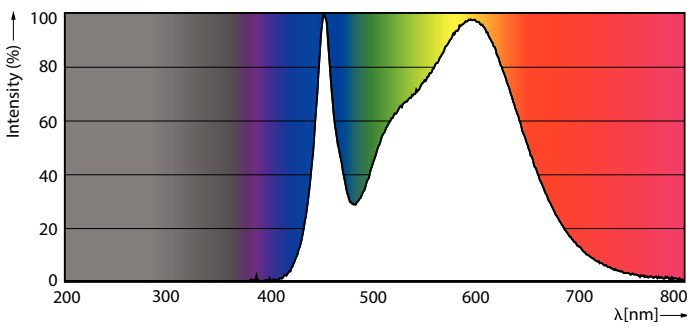

Fotometriska data

Spectral Power Distribution Colour - CorePro LEDbulb ND 8-60W A60 E27 840