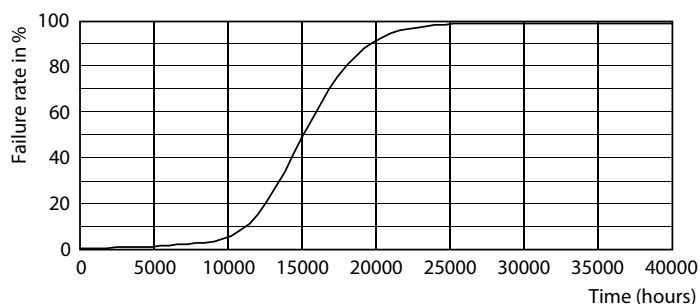

CorePro Plastic LED-ljuskällor

Fotometriska data

General uniform lighting - CorePro LEDbulb ND 8-60W A60 E27 840

Livslängd

Life Expectancy Diagram

Lumen Maintenance Diagram - CorePro LEDbulb ND 8-60W A60 E27 840