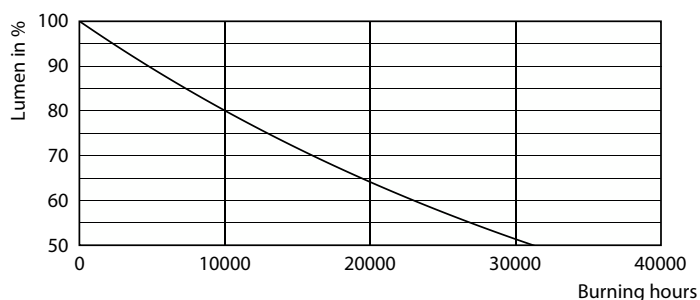

CorePro Plastic LED-ljuskällor

Fotometriska data

General uniform lighting - CorePro LEDbulb ND 8-60W A60 E27 840

Livslängd

Life Expectancy Diagram

Lumen Maintenance Diagram - CorePro LEDbulb ND 8-60W A60 E27 840