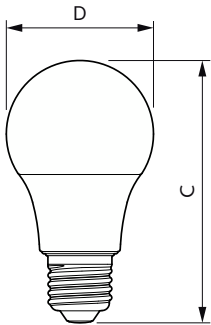

CorePro Plastic LED-ljuskällor

Mekanik och armaturhus

Ljuskällans ytbehandling	Frostad
Material i lampan	Plast
Lampform	A60
Nettovikt (styck)	0,029 kg

Användning och godkännande

Energieffektivitetsklass	F
Energiförbrukning kWh/1 000 tim	8 kWh
EPREL-registreringsnummer	397612
CE-märkning	Ja
EU RoHS-kompatibel	Ja
EyeComfort	Ja
Flimmervärde (PstLM)	1
Stroboskopisk effekt	0,4
Omgivningstemperatur	-20 °C till +45 °C

Användningsförhållanden

Trådlös teknik	Ej tillämpligt

Produktdata

Beställningsproduktnamn	CorePro LEDbulb ND 8-60W A60 E27 840
Fullständigt produktnamn	CorePro LEDbulb ND 8-60W A60 E27 840
Full EOC	872016916905000
Beskrivning av lokal kod	8299006
Beställningsnummer	929002306308
Materialnummer (12NC)	929002306308
Lokal kod	8299006
Räknare – antal per förpackning	1
EAN/UPC - Produkt/fodral	8720169169050
Räknare - antal förpackningar per kartong	10
EAN/UPC - Hölje	8720169169067

Måttskiss

Product	D	C
CorePro LEDbulb ND 8-60W A60 E27 840	60 mm	108 mm