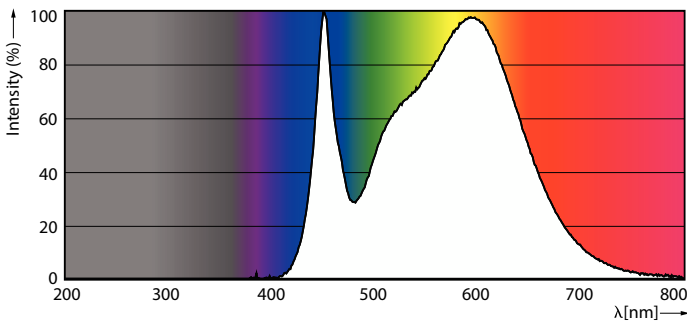

Fotometriska data

Spectral Power Distribution Colour - LEDbulb ND 8-60W A60 E27 840 12CT