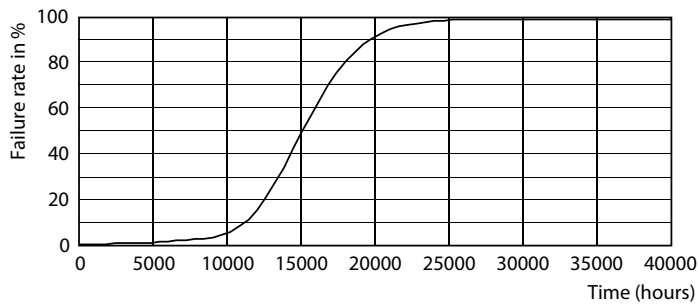

CorePro Plastic LED-ljuskällor

Fotometriska data

General uniform lighting - LEDbulb ND 8-60W A60 E27 840 12CT

Livslängd

Life Expectancy Diagram