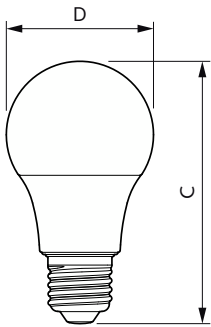

CorePro Plastic LED-ljuskällor

Mekanik och armaturhus

Ljuskällans ytbehandling	Frostad
Material i lampan	Plast
Lampform	A60
Nettovikt (styck)	0,023 kg

Användning och godkännande

Energieffektivitetsklass	F
Energiförbrukning kWh/1 000 tim	8 kWh
EPREL-registreringsnummer	397612
CE-märkning	Ja
EU RoHS-kompatibel	Ja
EyeComfort	Ja
Flimmervärde (PstLM)	1
Stroboskopisk effekt	0,4
Omgivningstemperatur	-20 till +45 °C

Användningsförhållanden

Trådlös teknik	Ej tillämpligt

Produktdata

Beställningsproduktnamn	LEDbulb ND 8-60W A60 E27 840 12CT
Fullständigt produktnamn	LEDbulb ND 8-60W A60 E27 840 12CT
Full EOC	872016932471800
Beskrivning av lokal kod	8299418
Beställningsnummer	929002306309
Materialnummer (12NC)	929002306309
Lokal kod	8299418
Räknare – antal per förpackning	12
EAN/UPC - Produkt/fodral	8720169324718
Räknare - antal förpackningar per kartong	3
EAN/UPC - Hölje	8720169324725

Måttskiss

Product	D	C
LEDbulb ND 8-60W A60 E27 840 12CT	60 mm	107 mm