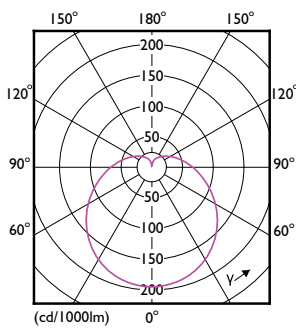

CorePro Plastic LED-ljuskällor

Mekanik och armaturhus

Ljuskällans ytbehandling	Frostad
Material i lampan	Plast
Lampform	A60
Nettovikt (styck)	0,023 kg

Användning och godkännande

Energieffektivitetsklass	F
Energiförbrukning kWh/1 000 tim	8 kWh
EPREL-registreringsnummer	397612
CE-märkning	Ja
EU RoHS-kompatibel	Ja
EyeComfort	Ja
Flimmervärde (PstLM)	1
Stroboskopisk effekt	0,4
Omgivningstemperatur	-20 till +45 °C

Måttskiss

Product	D	C
LEDbulb ND 8-60W A60 E27 840 12CT	60 mm	107 mm

Fotometriska data

Spectral Power Distribution Colour - LEDbulb ND 8-60W A60 E27 840 12CT

Light Distribution Diagram - LEDbulb ND 8-60W A60 E27 840 12CT