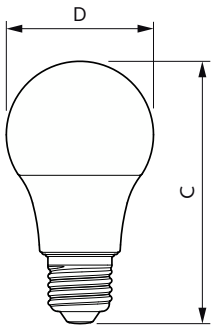

### Datos del producto

Información general	
Base del casquillo	E27
Vida útil nominal	15.000 hora(s)
Ciclo de encendido/apagado	50.000
Lighting Technology	LEDbulb
Referencia de medición de flujo	Sphere
Periodo de garantía	2 años
Datos técnicos de la luz	
Código de color	865 [CCT of 6500K]
Ángulo de haz (nom.)	180 °
Flujo luminoso	806 lm
Designación de color	Luz natural fría
Temperatura de color correlacionada (nom.)	6500 K
Eficacia lumínica (nominal) (nom.)	100 lm/W
Consistencia del color	<6
Índice de reproducción cromática (IRC)	80
LLMF al fin de vida útil nominal (nom.)	70 %
Photobiological safety according to EN 62471	RGO

## Plano de dimensiones

Product	D	C
CorePro LEDbulb ND 8-60W A60 E27 865	60 mm	108 mm