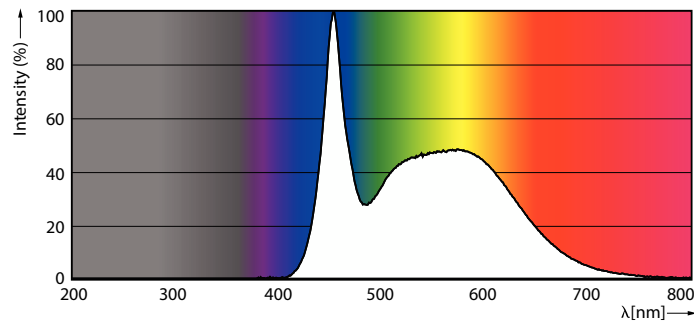

Datos fotométricos

Spectral Power Distribution Colour - CorePro LEDbulb ND 8-60W A60 E27 865