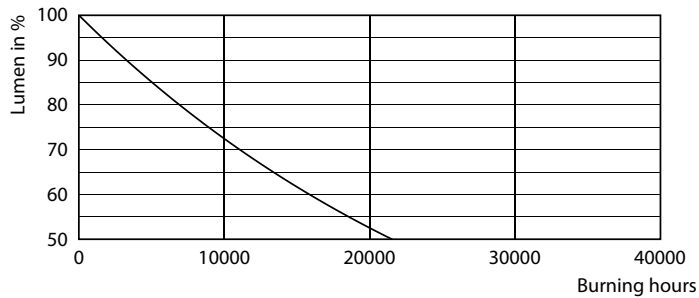

CorePro LEDEstándar

Datos fotométricos

General uniform lighting - CorePro LEDbulb ND 8-60W A60 E27 865

Vida útil

Lumen Maintenance Diagram - CorePro LEDbulb ND 8-60W A60 E27 865