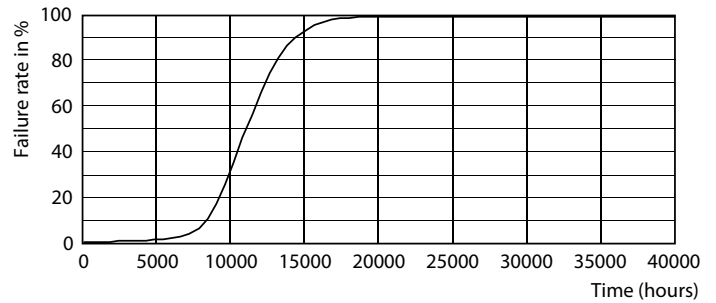

Life Expectancy Diagram