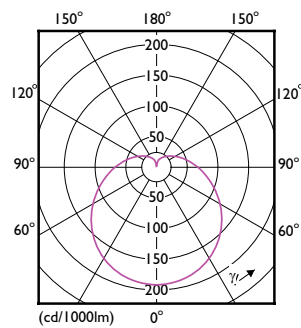

Light Distribution Diagram - CorePro LEDbulb ND 8-60W A60 E27 865