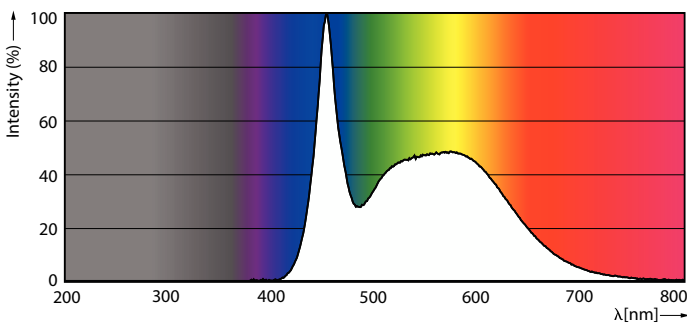

Fotometriska data

Spectral Power Distribution Colour - CorePro LEDbulb ND 8-60W A60 E27 865