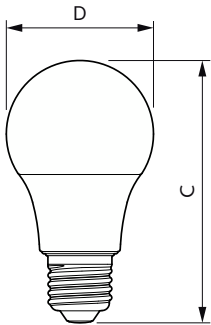

CorePro Plastic LED-ljuskällor

Mekanik och armaturhus

Ljuskällans ytbehandling	Frostad
Material i lampan	Plast
Lampform	A60
Nettovikt (styck)	0,029 kg

Användning och godkännande

Energieffektivitetsklass	F
Energiförbrukning kWh/1 000 tim	8 kWh
EPREL-registreringsnummer	696290
CE-märkning	Ja
EU RoHS-kompatibel	Ja
EyeComfort	Ja
Flimmervärde (PstLM)	1
Stroboskopisk effekt	0,4
Omgivningstemperatur	-20 °C till +45 °C

Användningsförhållanden

Trådlös teknik	Ej tillämpligt

Produktdata

Beställningsproduktnamn	CorePro LEDbulb ND 8-60W A60 E27 865
Fullständigt produktnamn	CorePro LEDbulb ND 8-60W A60 E27 865
Full EOC	872016916921000
Beskrivning av lokal kod	8299014
Beställningsnummer	929002306408
Materialnummer (12NC)	929002306408
Lokal kod	8299014
Räknare – antal per förpackning	1
EAN/UPC - Produkt/fodral	8720169169210
Räknare - antal förpackningar per kartong	10
EAN/UPC - Hölje	8720169169227

Måttskiss

Product	D	C
CorePro LEDbulb ND 8-60W A60 E27 865	60 mm	108 mm