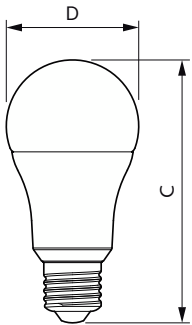

CorePro Plastic LED-ljuskällor

Mekanik och armaturhus

Ljuskällans ytbehandling	Frostad
Material i lampan	Plast
Lampform	A60
Nettovikt (styck)	0,045 kg

Användning och godkännande

Energieffektivitetsklass	E
Energiförbrukning kWh/1 000 tim	13 kWh
EPREL-registreringsnummer	696293
CE-märkning	Ja
EU RoHS-kompatibel	Ja
EyeComfort	Ja
Flimmervärde (PstLM)	1
Stroboskopisk effekt	0,4
Omgivningstemperatur	-20 °C till +45 °C

Användningsförhållanden

Trådlös teknik	Ej tillämpligt

Produktdata

Beställningsproduktnamn	CorePro LEDbulb ND 13-100W A60 E27 865
Fullständigt produktnamn	CorePro LEDbulb ND 13-100W A60 E27 865
Full EOC	872016916925800
Beskrivning av lokal kod	8299016
Beställningsnummer	929002307008
Materialnummer (12NC)	929002307008
Lokal kod	8299016
Räknare – antal per förpackning	1
EAN/UPC - Produkt/fodral	8720169169258
Räknare - antal förpackningar per kartong	10
EAN/UPC - Hölje	8720169169265

Måttskiss

Product	D	C
CorePro LEDbulb ND 13-100W A60 E27 865	60 mm	120 mm