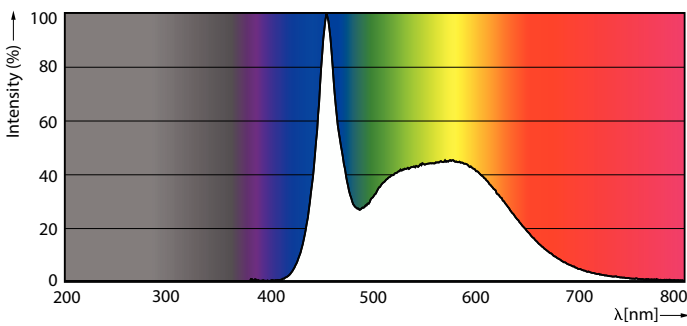

Fotometriska data

Spectral Power Distribution Colour - CorePro LEDbulb ND 13-100W A60 E27 865