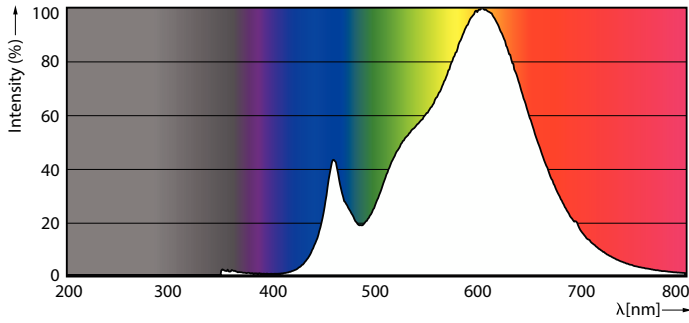

CorePro - LED HID HPL

Fotometriska data

Spectral Power Distribution Colour - TForce Core LED HPL 18W E27 830 FR