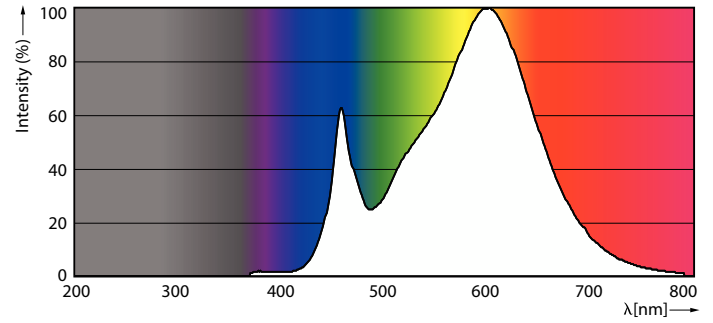

CorePro - LED HID HPL

Fotometriska data

Spectral Power Distribution Colour - TForce Core LED HPL 18W E27 830 FR