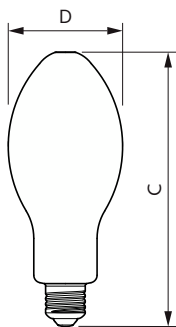

Max antal lampor på automatsäkring av B-typ 16 A –

77

Nätspänning

Max antal ljuskällor på automatsäkring av typ B, 16 A –
– EM-drivdon utan kompensationskondensator.

Max antal ljuskällor på automatsäkring av typ B, 16 A –
– EM-drivdon med kompensationskondensator.

Motsvarande effekt (endast LED HID)	HPL 80W, SON 50W
Kompatibilitet med drivdon	Endast elnät

Temperatur

T-Case max. (nom)	43,2 °C

Styrenheter och dimring

Dimbar	Nej

Mekanik och armaturhus

Ljuskällans ytbehandling	Frostad

Material i lampan	Glas
Lampform	Oval
Nettovikt (styck)	0,130 kg

Användning och godkännande

Energieffektivitetsklass	C
Energisparande produkt	Ja
Energiförbrukning kWh/1 000 tim	18 kWh
EPREL-registreringsnummer	403620
CE-märkning	Ja
EU RoHS-kompatibel	Ja
Flimmervärde (PstLM)	1
Stroboskopisk effekt	1,6
Omgivningstemperatur	–30 till +45 °C

Användningsförfållanden

kan den användas i slutna armaturer	Yes
Trådlös teknik	Ej tillämpligt

Produktdata

Beställningsproduktnamn	TForce Core LED HPL 18W E27 830 FR
Fullständigt produktnamn	TForce Core LED HPL 18W E27 830 FR
Full EOC	871869975029900
Beskrivning av lokal kod	8295293
Beställningsnummer	929002349902
Materialnummer (12NC)	929002349902
Lokal kod	8295293
Räknare – antal per förpackning	1
EAN/UPC – Produkt/fodral	8718699750299
Räknare – antal förpackningar per kartong	6
EAN/UPC – Hölje	8718699750305

Måttskiss

Product	D	C
TForce Core LED HPL 18W E27 830 FR	76 mm	183 mm