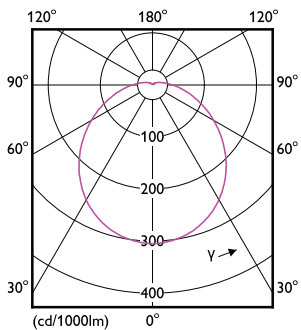

Datos fotométricos

Light Distribution Diagram - 15BR30/PER/950/P/E26/D/HO/T20 4/1PF