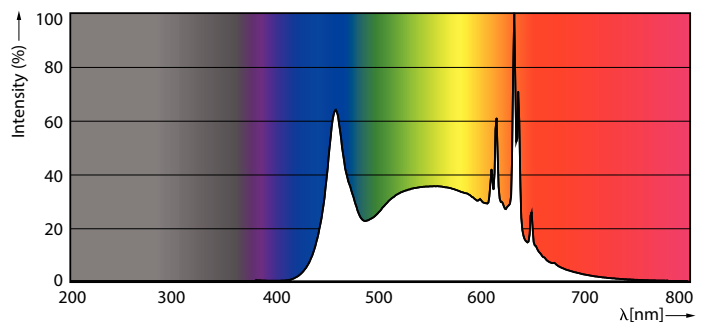

Información técnica sobre la luz	
Código de color	950 [CCT of 5000K]
Código de color	950 [CCT of 5000K]
Ángulo de haz (nominal)	110 °
Flujo luminoso	1,400 lm
Designación de color	luz natural
Temperatura de color correlacionada	5000 K
Eficacia lumínica (promedio) (nominal)	93 lm/W
Consistencia de color	< 4
Índice de producción de color (IRC)	90
LLMF al final de la vida útil nominal (nominal)	70 %

### Datos fotométricos

Light Distribution Diagram - 15BR30/PER/950/P/E26/D/HO/T20 4/1PF

Spectral Power Distribution Colour - 15BR30/PER/950/P/E26/D/HO/T20 4/1PF