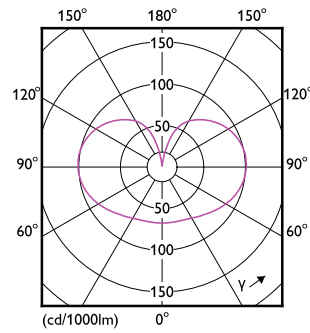

Måttskiss

Product	D	C
CorePro LEDBulbND 120W E27 A67 827 CL G	70 mm	121 mm

CorePro Glass High Lumen bulbs

Fotometriska data

Spectral Power Distribution Colour - CorePro LEDBulbND 120W E27 A67 827 CL G

General uniform lighting - CorePro LEDBulbND 120W E27 A67 827 CL G

Light Distribution Diagram - CorePro LEDBulbND 120W E27 A67 827 CL G

Livslängd

Life Expectancy Diagram

Lumen Maintenance Diagram - CorePro LEDBulbND 120W E27 A67 827 CL G

CorePro Glass High Lumen bulbs