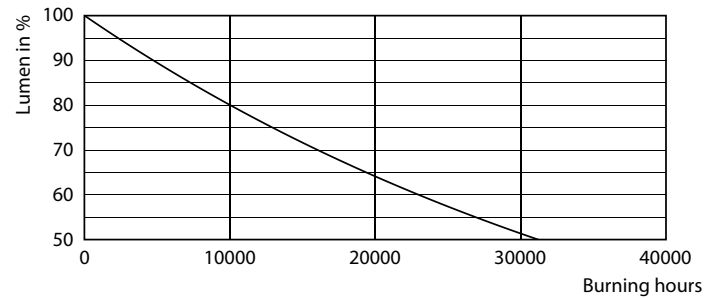

Lumen Maintenance Diagram - CorePro LEDBulbND 120W E27 A67 827 CL G