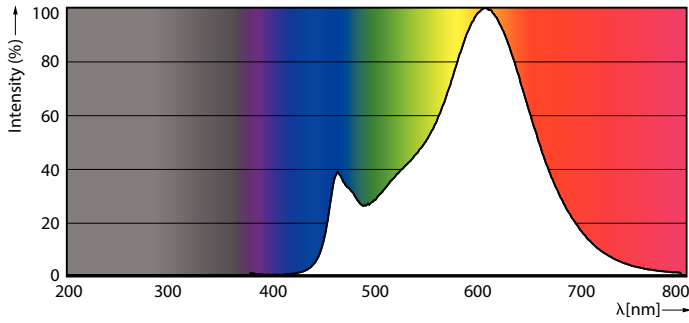

CorePro Glass High Lumen bulbs

Fotometriska data

Spectral Power Distribution Colour - CorePro LEDBulbND 120W E27 A67 827 CL G