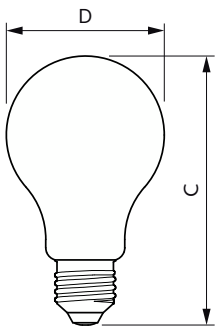

CorePro Glass High Lumen bulbs

Effektfaktor (fraktion)	0.51
Spänning (nom)	220-240 V

Temperatur

T-Case max. (nom)	60 °C

Styrenheter och dimring

Dimbar	Nej

Mekanik och armaturhus

Ljuskällans ytbehandling	Klar
Material i lampan	Glas
Lampform	A67
Nettovikt (styck)	0,040 kg

Användning och godkännande

Energieffektivitetsklass	D
Energiförbrukning kWh/1 000 tim	13 kWh
EPREL-registreringsnummer	374896
CE-märkning	Ja
EU RoHS-kompatibel	Ja
EyeComfort	Ja
Flimmervärde (PstLM)	1

Stroboskopisk effekt	0.4
Omgivningstemperatur	-20 till +45 °C

Användningsförhållanden

kan den användas i slutna armaturer	No
Trådlös teknik	Ej tillämpligt

Produktdata

Beställningsproduktnamn	CorePro LEDBulbND 120W E27 A67 827 CL G
Fullständigt produktnamn	CorePro LEDBulbND 120W E27 A67 827 CL G
Full EOC	871951434649900
Beskrivning av lokal kod	8296491
Beställningsnummer	929002371502
Materialnummer (12NC)	929002371502
Lokal kod	8296491
Räknare - antal per förpackning	1
EAN/UPC - Produkt/fodral	8719514346499
Räknare - antal förpackningar per kartong	10
EAN/UPC - Hölje	8719514346505

Måttskiss

Product	D	C
CorePro LEDBulbND 120W E27 A67 827 CL G	70 mm	121 mm