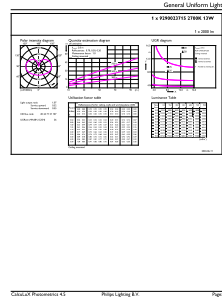

CorePro Glass High Lumen bulbs

Fotometriska data

General uniform lighting - CorePro LEDBulbND 120W E27 A67 827 CL G