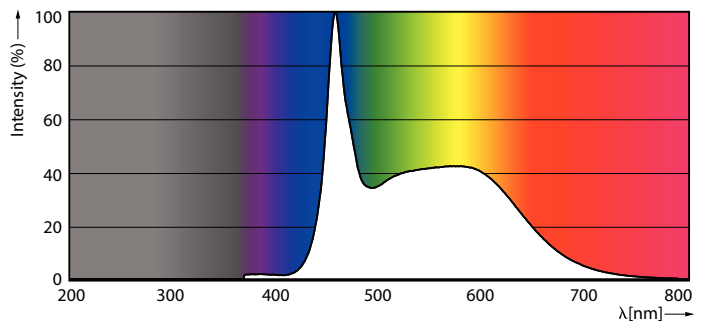

General uniform lighting - LED classic 120W A67 E27 CDL FR ND 1SRT4

Spectral Power Distribution Colour - LED classic 120W A67 E27 CDL FR ND 1SRT4