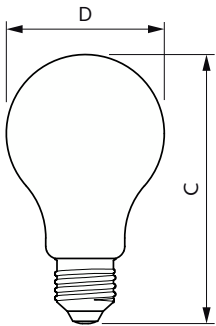

Données du produit

Informations générales	
Culot	E27 [E27]
Durée de vie nominale	15'000 h
Nombre de cycles d'allumage	20'000
Durée de vie nominale (heures)	15'000 h
Type de lampe	LED
Référence de mesure de flux	Sphere
Conforme à RoHS	Oui
Données techniques de l'éclairage	
Code couleur	865 [CCT of 6500K]
Code couleur	865 [CCT of 6500K]
Flux lumineux	2'000 lm
Désignation de la couleur	Lumière naturelle froide
Température de couleur corrélée (nom.)	6500 K
Efficacité lumineuse (nominale)	153.00 lm/W
Cohérence des couleurs	<6
Indice de rendu de couleur (IRC)	80

Mécanique et boîtier

Finition ampoule	Dépoli
Forme de la lampe	A67 [A 67 mm]

Approbation et application

Classe d'efficacité énergétique	D
Consommation d'énergie kWh/1 000 h	13 kWh
Numéro d'enregistrement EPREL	374904
EyeComfort	Oui

Schéma dimensionnel

Product	D	C
LED classic 120W A67 E27 CDL FR ND 1SRT4	70 mm	121 mm

Données photométriques

General uniform lighting - LED classic 120W A67 E27 CDL FR ND 1SRT4

Spectral Power Distribution Colour - LED classic 120W A67 E27 CDL FR ND 1SRT4