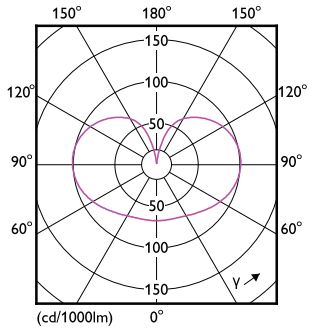

Données du produit

Informations générales	
Culot	E27 [E27]
Durée de vie nominale	15'000 h
Nombre de cycles d'allumage	20'000
Durée de vie nominale (heures)	15'000 h
Type de lampe	LED
Référence de mesure de flux	Sphere
Conforme à RoHS	Oui
Données techniques de l'éclairage	
Code couleur	865 [CCT of 6500K]
Code couleur	865 [CCT of 6500K]
Flux lumineux	2'000 lm
Désignation de la couleur	Lumière naturelle froide
Température de couleur corrélée (nom.)	6500 K
Efficacité lumineuse (nominale)	153.00 lm/W
Cohérence des couleurs	<6
Indice de rendu de couleur (IRC)	80

Schéma dimensionnel

Product	D	C
LED classic 120W A67 E27 CDL FR ND 1SRT4	70 mm	121 mm

Données photométriques

General uniform lighting - LED classic 120W A67 E27 CDL FR ND 1SRT4

Spectral Power Distribution Colour - LED classic 120W A67 E27 CDL FR ND 1SRT4

Lampes CorePro LEDbulb filament forme classique

Données photométriques

Light Distribution Diagram - LED classic 120W A67 E27 CDL FR ND 1SRT4

Durée de vie

Life Expectancy Diagram - LED classic 120W A67 E27 CDL FR ND 1SRT4