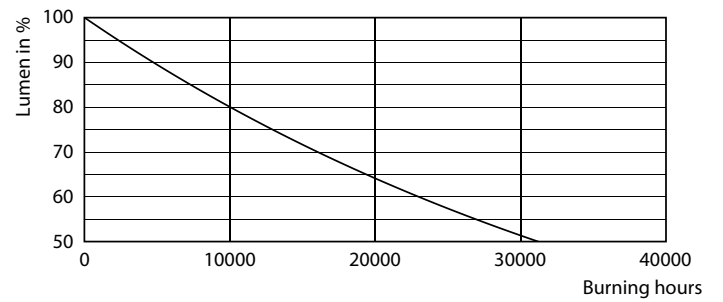

Lumen Maintenance Diagram - LED classic 150W A67 E27 WW FR NDRFSRT4