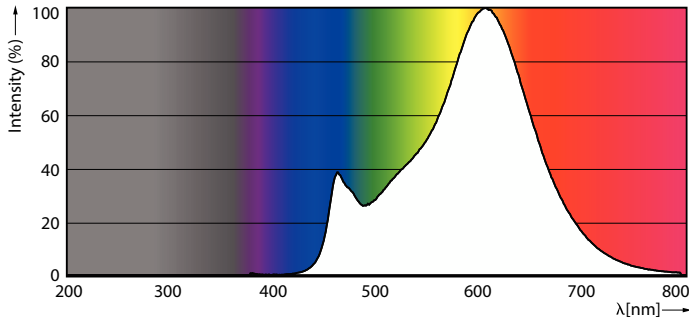

Classic filament LEDbulbs

Fotometriska data

Spectral Power Distribution Colour - LED classic 150W A67 E27 WW FR NDRFSRT4