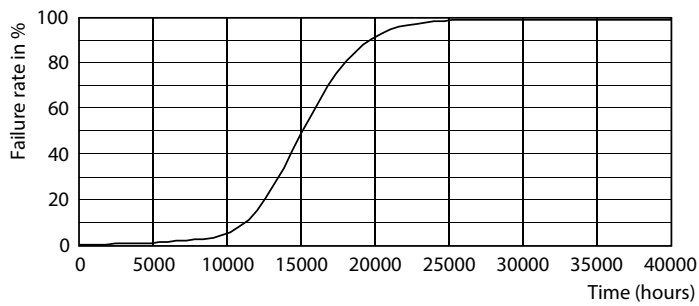

Livslängd

Life Expectancy Diagram