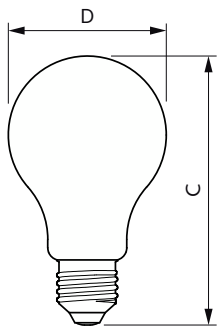

CorePro Glass High Lumen bulbs

Effektfaktor (fraktion)	0.51
Spänning (nom)	220-240 V

Temperatur

T-Case max. (nom)	60 °C

Styrenheter och dimring

Dimbar	Nej

Mekanik och armaturhus

Ljuskällans ytbehandling	Frostad
Material i lampan	Glas
Lampform	A67
Nettovikt (styck)	0,040 kg

Användning och godkännande

Energieffektivitetsklass	D
Energiförbrukning kWh/1 000 tim	18 kWh
EPREL-registreringsnummer	374905
CE-märkning	Ja
EU RoHS-kompatibel	Ja
EyeComfort	Ja
Flimmervärde (PstLM)	1

Stroboskopisk effekt	0.4
Omgivningstemperatur	-20 till +45 °C

Användningsförhållanden

kan den användas i slutna armaturer	No
Trådlös teknik	Ej tillämpligt

Produktdata

Beställningsproduktnamn	CorePro LEDBulbND 150W E27 A67 827 FR G
Fullständigt produktnamn	CorePro LEDBulbND 150W E27 A67 827 FR G
Full EOC	871951434661100
Beskrivning av lokal kod	8296494
Beställningsnummer	929002372602
Materialnummer (12NC)	929002372602
Lokal kod	8296494
Räknare - antal per förpackning	1
EAN/UPC - Produkt/fodral	8719514346611
Räknare - antal förpackningar per kartong	10
EAN/UPC - Hölje	8719514346628

Måttskiss

Product	D	C
CorePro LEDBulbND 150W E27 A67 827 FR G	70 mm	121 mm