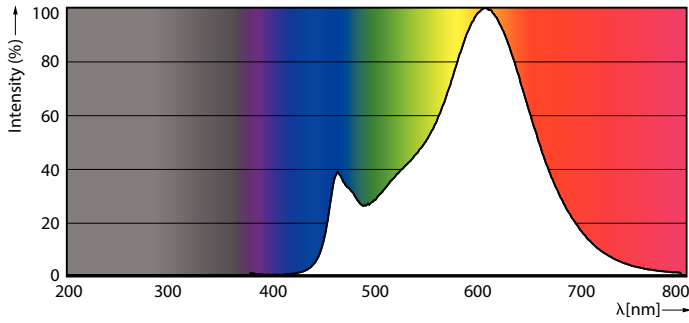

CorePro Glass High Lumen bulbs

Fotometriska data

Spectral Power Distribution Colour - CorePro LEDBulbND 150W E27 A67 827 FR G