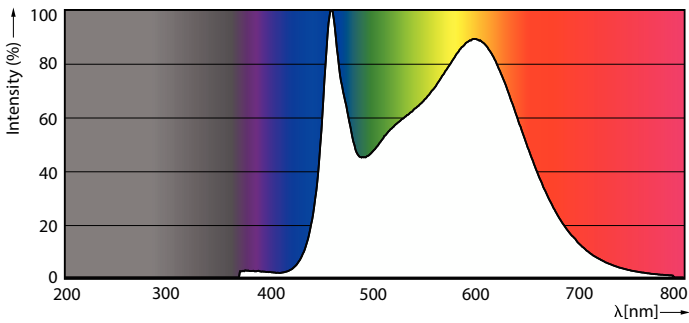

Produktdata

Generell informasjon	
Sokkelbase	E27
Nominell levetid	15 000 time(r)
Brytersyklus	20 000
Anslått levetid (timer)	15 000 time(r)
Lighting Technology	LEDbulb
Referanse for fluksmåling	Sphere
Garantiperiode	2 år
Teknisk belysning	
Fargekode	840 [CCT of 4000K]
Fargekode	840 [CCT of 4000K]
Spredningsvinkel (nom.)	300 grad(er)
Lysytelse	3 452 lm
Fargebetegnelse	Kaldhvit (CW)
Korreleret fargetemperatur (nom.)	4000 K
Lysutbytte (vurdert) (Nom)	150,00 lm/W

Målskisse

Product	D	C
LED classic 200W A95 E27 CW FR ND 1PF/4	95 mm	165 mm

Classic filament LEDbulbs

Fotometriske data

General uniform lighting - LED classic 200W A95 E27 CW FR ND 1PF/4

Light Distribution Diagram - LED classic 200W A95 E27 CW FR ND 1PF/4

Spectral Power Distribution Colour - LED classic 200W A95 E27 CW FR ND 1PF/4

Levetid

Life Expectancy Diagram

Lumen Maintenance Diagram - LED classic 200W A95 E27 CW FR ND 1PF/4

Classic filament LEDbulbs