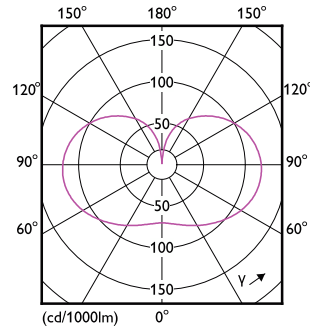

Classic filament LEDbulbs

Temperatur	
Maksimal temperatur for innfatningen (nom.)	55 °C

Kontroller og dimming	
Kan dimmes	Nei

Mekanikk og innfatning	
Lyspæreoverflate	Matt
Lyspæremateriale	Glass
Total lengde	165 mm
Total bredde	95 mm
Total høyde	165 mm
Mål (høyde x bredde x høyde)	165 x 95 x 165 mm
Lyspæreform	A95
Nettvekt (stykk)	0,104 kg

Målskisse

Product	D	C
LED classic 200W A95 E27 CW FR ND 1PF/4	95 mm	165 mm

Classic filament LEDbulbs

Fotometriske data

General uniform lighting - LED classic 200W A95 E27 CW FR ND 1PF/4

Light Distribution Diagram - LED classic 200W A95 E27 CW FR ND 1PF/4